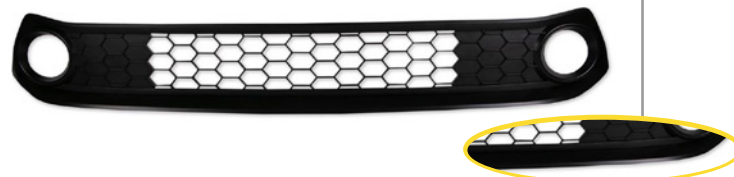

Grade Parachoque Sem Furo Direito

LHT-02028095

Grade Parachoque Sem Furo Esquerdo

LHT-02028121

Grade Central Parachoque Dianteiro C/friso Preto

LHT-02028084

Friso Parachoque Inferior

Cinza