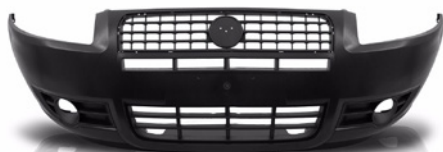

FIAT

PALIO - SIENA - STRADA 07/09

LHT-02027121

Parachoque Dianteiro

Preto

LHT-02027150

Parachoque Traseiro

Preto

SIENA
SEDAN

LHT-02027204

Parachoque Dianteiro Sem Furo

Preto

LHT-02027224

Parachoque Dianteiro Com Furo Alargador

Preto

STRADA
WORKING

12/13

LHT-02033023

Sporte Parachoque Dianteiro Direito

LHT-02033024

Sporte Parachoque Dianteiro Esquerdo

LHT-02028013

Friso Grade Parachoque Superior

Cromado

LHT-02028014

Friso Grade Parachoque Inferior

Cromado