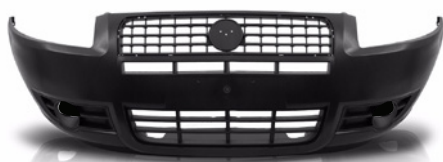

SIENA
SEDAN

LHT-02027204

Parachoque Dianteiro Sem Furo

Preto

LHT-02027224

Parachoque Dianteiro Com Furo Alargador

Preto