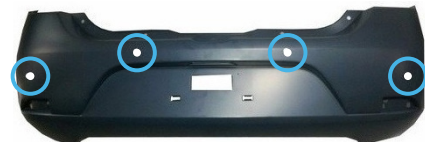

Negro

NEW

LOGAN

LHT-05027324

Paragolpes Trasero

Negro

NEW

SANDERO