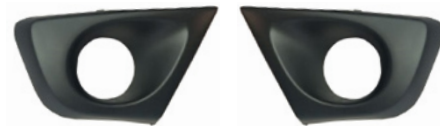

LHT-05028111

Grade Parachoque Com Furo Direito

LHT-05028112

Grade Parachoque Com Furo Esquerdo