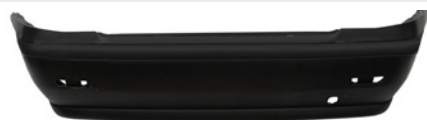

Parachoque Traseiro

Preto

SIENA

LHT-02028703

Tampa Reboque Parachoque Dianteiro

Preto

FIAT

PALIO - SIENA 04/15