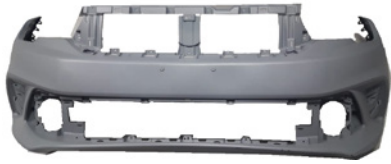

Grade Radiador

FIAT

ARGO 18/ - ARGOGHT 18/

LHT-02027198

Parachoque Dianteiro

NEW

LHT-02031088

Grade Radiador