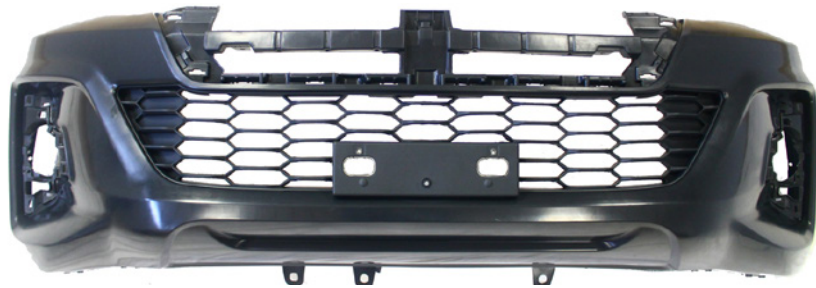

HILUX 19/21

LHT-09027223

Parachoque Dianteiro

Preto