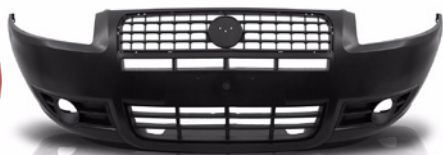

STRADA
WORKING

12/13

LHT-02033023

Sporte Parachoque Dianteiro Direito

LHT-02033024

Sporte Parachoque Dianteiro Esquerdo

LHT-02028013

Friso Grade Parachoque Superior

Cromado