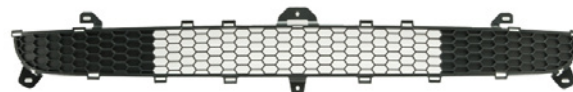

LHT-02028034

Grade Parachoque Superior Central

Cinza