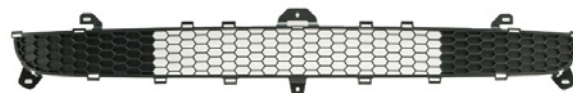

Cinza

LHT-02028069

Grade Parachoque Inferior Central

Preto

SPORTING

LHT-02028068

Grade Parachoque Superior Central

Preto