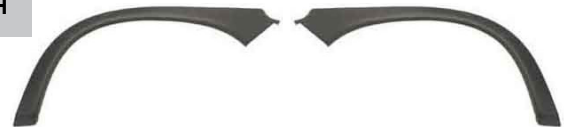

LHT-03097003

Moldura Parachoque Traseira Direito

texturado

LHT-03097004

Moldura Parachoque Traseira Esquerda

texturado

HATCH