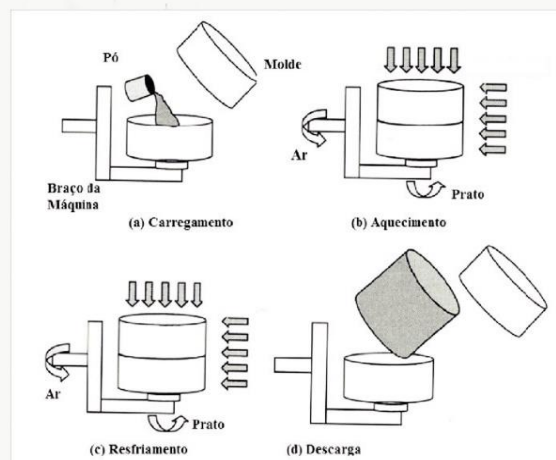

Plast-Tanques Indústria e Comércio

Catálogo de Tanques de Combústivel de Plástico

Rua: Hidelbrando da Silveira, 163 Jardim São João- Ferraz de vasconcelos -SP

Linha Trator Case

Processo de Rotomoldagem

- 1- Estação de Carregamento
- 2- Forno
- 3- Estação intermediária (Pré-resfriamento)
- 4- Resfriamento
- 5- Estação de Descarregamento