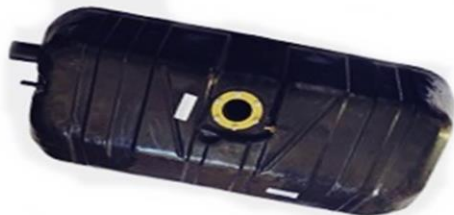

Tanque de Combústivel

Modelo- Pampa 4X2 1.6/1.8 83/94 72L

Código: 5109P
Material: Plástico