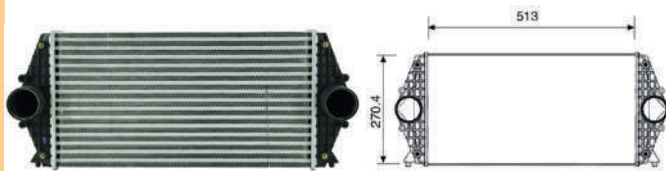

■ RADIADORES
■ INTERCOOLERS

VOLKSWAGEN - LINHA PESADA

S/L - SEM LATERAL
C/L - COM LATERAL

VOLKIS- COSTELLATION 13-180 E/15-180 E

Cód: 42633 **RV:** 12633 **OR:** 2S2145805A **Ano:** 05>11 **Med:** 513x270x60mm