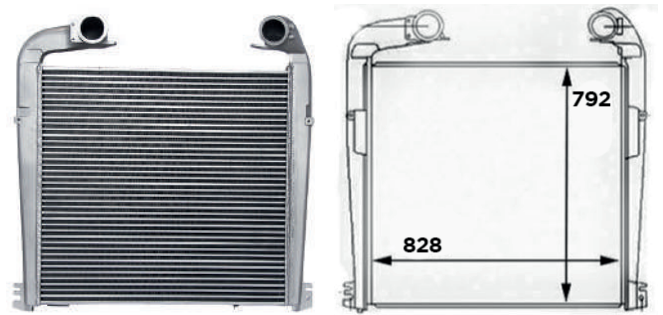

SCANIA SERIE 5 LINHA R

Cód: 42152 RV: N/A OR: 1795730 Ano: 08>12 Med: 828x792x62mm