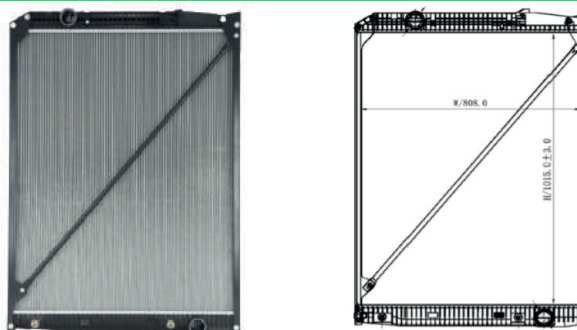

ACTROS 2546LS/2646LS/4844 - C/L

Cód: 32057 **RV:** 12070 **OR:** A9425001203 **Ano:** 08>20 **Med:** 1015x808x40mm