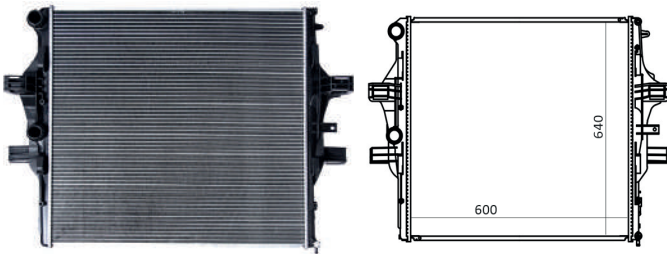

Cód: 31087 **CR:** 2213 **OR:** 5801562944 **Ano:** 10>21 **Med:** 642x558x40mm

- RADIADORES
- INTERCOOLERS

IVECO - LINHA PESADA

- S/L - SEM LATERAL
- C/L - COM LATERAL

IVECO DAILY EURO 5

Cód: 21083 **RV:** 12312 **OR:** 5801255814 **Ano:** 12>16 **Med:** 690x900