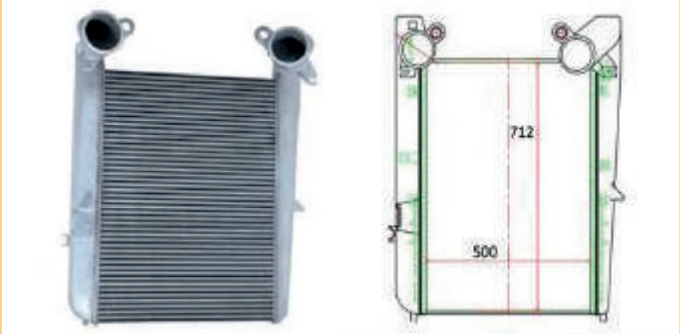

DAF XF CF 85

Cód: 42038 **RV:** N/A **OR:** 1685549 **Ano:** - **Med:** 712x500mm