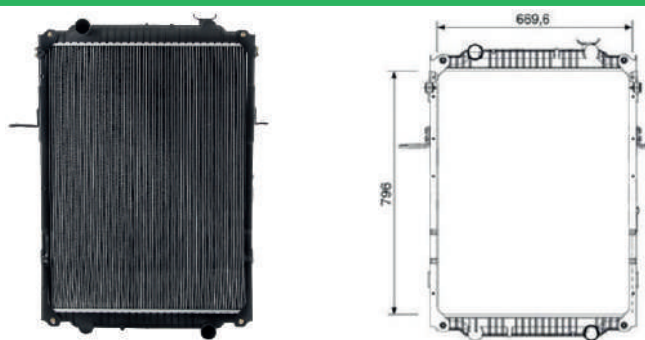

17-280E/24-280E/31-280E MOTOR MAN - C/L

Cód: 32012 **RV:** 13005 **OR:** 2T2121253F **Ano:** 12>14 **Med:** 800x666x55mm