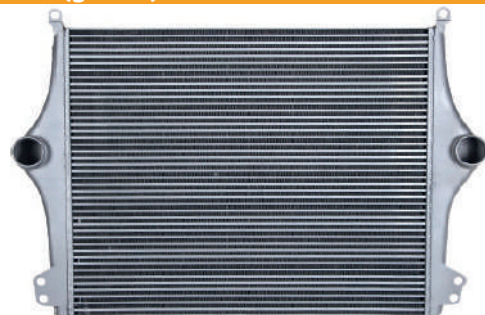

SCANIA EURO 6 NTG
SERIE 7 S (grande)

Cód: 42083 RV: N/A OR: 2362747 Ano: 19/21 Med: 1000x852x64