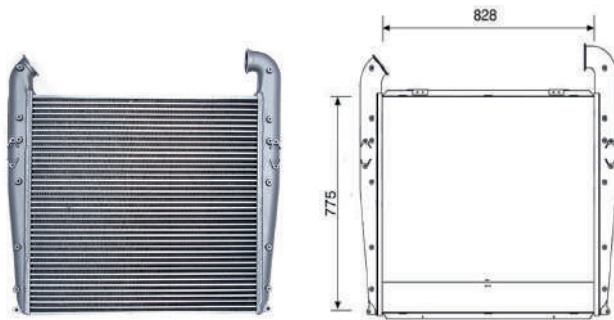

SERIE 4 114/124 P/G/R

Cód: 42697 RV: 12697 OR: 1384059 Ano: 98>08 Med: 828x775x50mm