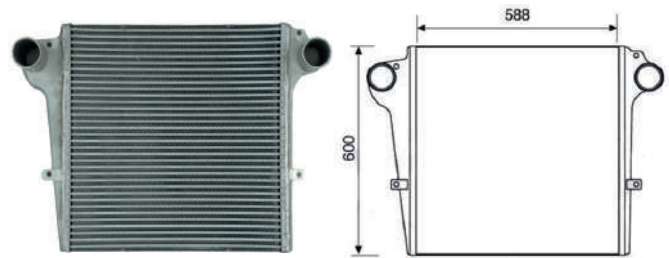

VOLKS - 14-220/16-220/16-300/24-250

Cód: 42274 **RV:** 12273 **OR:** 2RT117249 **Ano:** 96>00 **Med:** 588x600x40mm (24-250 99>11)

VOLKS - 8-140/12-140 - 8 TONELADAS

Cód: 42672 **RV:** 12672 **OR:** 2RE117249 **Ano:** 94>02 **Med:** 570x362x40mm