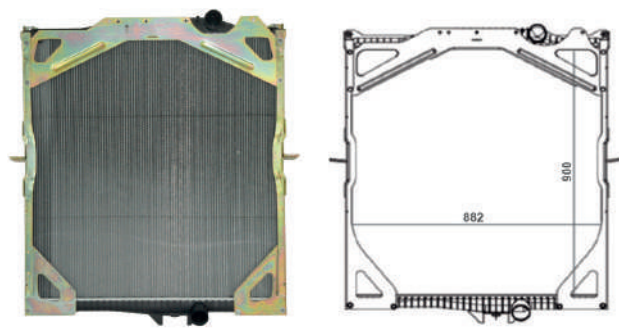

■ RADIADORES
■ INTERCOOLERS

VOLVO - LINHA PESADA

S/L - SEM LATERAL
 C/L - COM LATERAL

FH 12 / NH 12 CLÁSSICO - S/L

Cód: 31060 **RV:** 12060 **OR:** 8149362 **Ano:** 93>14 **Med:** 900x882x56mm

FH 12 / NH 12 CLÁSSICO - C/L