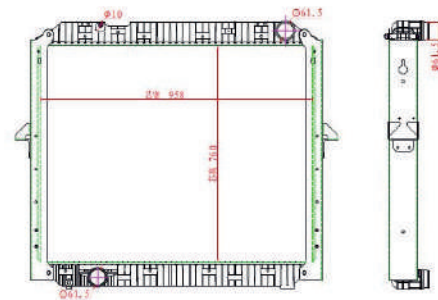

RADIADOR NEW ACTROS - C/L

Cód: 32056 RV: OR: A9605003001 Ano: > Med: 958x760mm

RADIADOR NEW ACTROS - S/L

Cód: 31059 RV: OR: 96054002601 Ano: > Med: 896x958mm