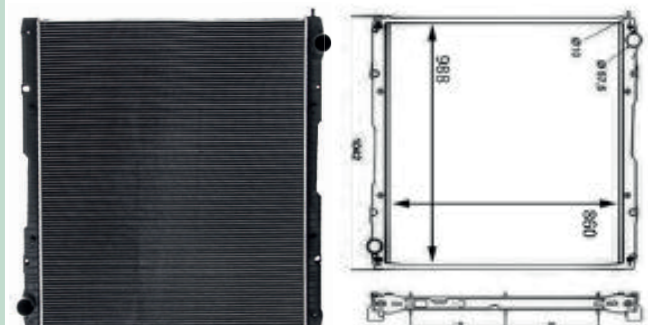

SCANIA SERIE 5 LINHA R - S/L

Cód: 31050 **RV:** 12048 **OR:** 1769997 **Ano:** 08>12 **Med:** 860x998x40mm