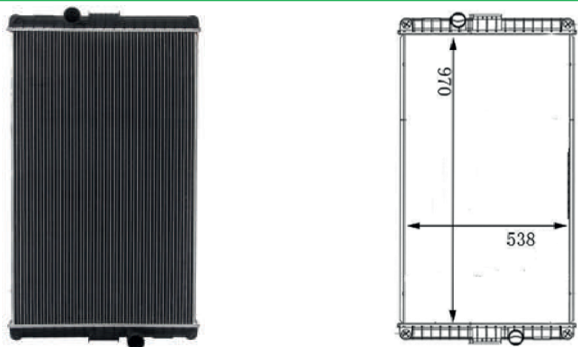

B12M/B12RH / B7 / B10M ONIBUS - S/L

Cód: 31072 **RV:** N/A **OR:** 70320667 / 100310942 **Ano:** 97>11 **Med:** 970x538x48mm