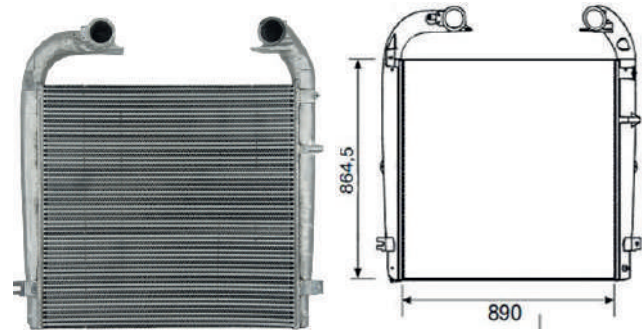

SCANIA EURO 5 SERIE 6 R

Cód: 42151 RV: 12051 OR: 1900501 Ano: 12>19 Med: 890x865x62mm