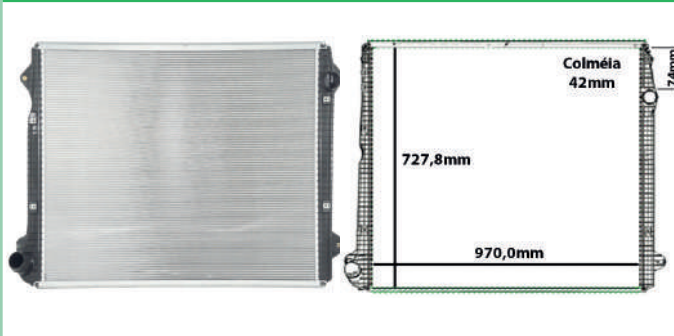

EURO 6 NTG SERIE 7 P -C/L (PEQUENO)

Cód: 32044 **RV:** N/A **OR:** 2552500 **Ano:** 19>21 **Med:** 970x727x42mm