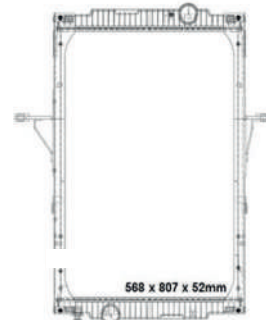

VOLVO - LINHA PESADA

S/L - SEM LATERAL
C/L - COM LATERAL

VM EURO 5 270/330 - S/L (ONIBUS B270 F)

Cód: 31073 RV: 12066 OR: 21614327 Ano: 12>19 Med: 810x570x52mm

VM EURO 5 270/330 - C/L (ONIBUS B270 F)

Cód: 32073 RV: 12066 OR: RMM959001 Ano: 12>19 Med: 810x570x52mm