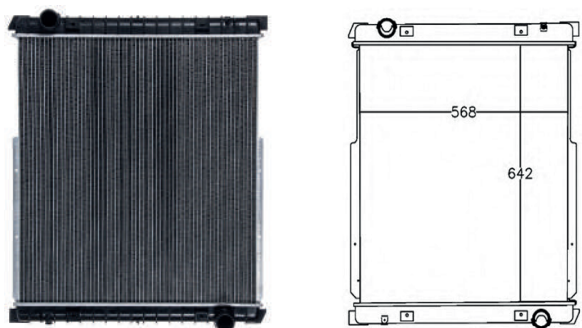

IVECO EUROCARGO TECTOR - MOD. VALEO

Cód: 31088 **RV:** 12081 **OR:** 500361629 **Ano:** 07>11 **Med:** 642x568x40mm