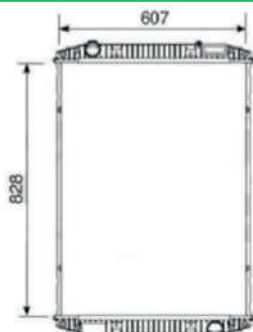

CARGO 1722E/2422E/2428E/2429/2628E/4532E/6332E - S/L

Cód: 31091 **RV:** 12091 **OR:** 9C458005DA **Ano:** 10>17 **Med:** 828x607x56mm