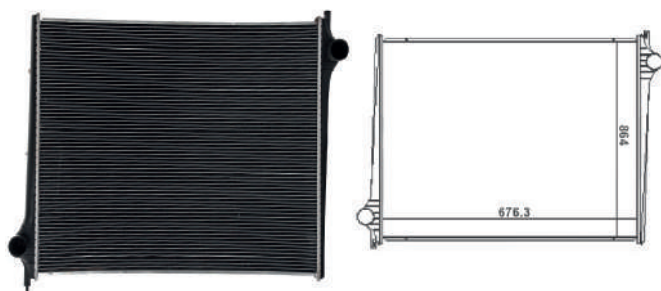

RADIADORES
 INTERCOOLERS

SCANIA - LINHA PESADA

S/L - SEM LATERAL
C/L - COM LATERAL

SERIE 4 P 94/F 94/P 124/K 124 - S/L

Cód: 31045 RV: 12045 OR: 1439504 Ano: 98>09 Med: 864x676x56mm