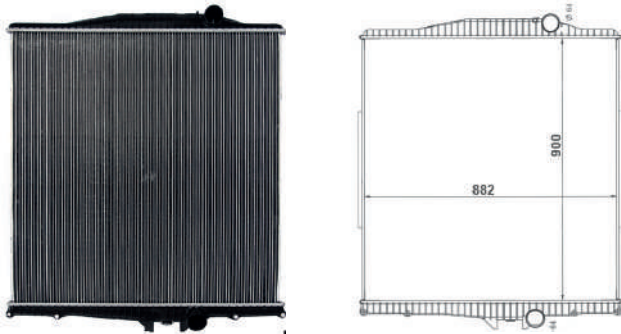

■ RADIADORES
■ INTERCOOLERS

VOLVO - LINHA PESADA

S/L - SEM LATERAL
C/L - COM LATERAL

FH 12 / NH 12 CLÁSSICO - S/L

Cód: 31060 **RV:** 12060 **OR:** 8149362 **Ano:** 93>14 **Med:** 900x882x56mm