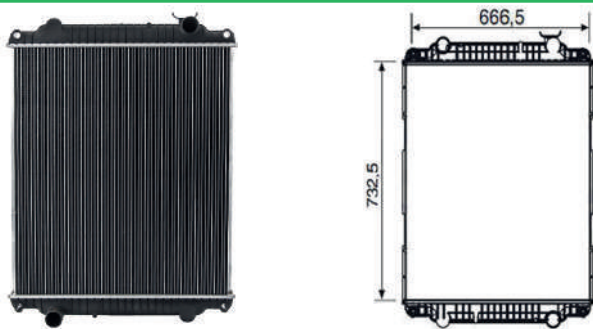

17-250E/24-250E - S/L

Cód: 31008 RV: 13303 OR: 2T2121253AC Ano: 06>13 Med: 733x666x55mm

17-250E/24-250E - C/L

Cód: 32008 RV: 13003 OR: 2T2121253AC Ano: 06>13 Med: 733x666x55mm

26-260E/31-260E - S/L

Cód: 31013 RV: 13304 OR: 2U2121253J Ano: 08>13 Med: 730x666x55mm