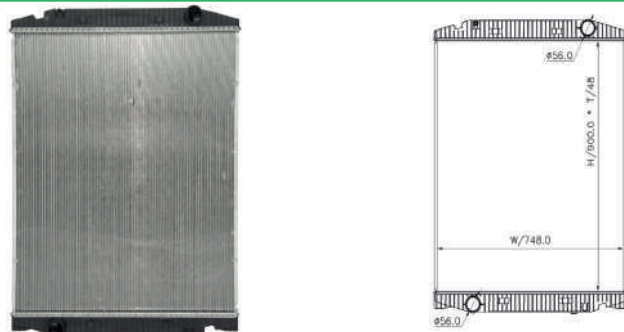

EUROTECH MP - C/L

Cód: 32082 **RV:** 19401 **OR:** 41008464 **Ano:** 04>06 **Med:** 800x748x42mm

IVECO STRALIS HI-WAY

Cód: 31086 **RV:** 12084 **OR:** 41214447 **Ano:** 13>19 **Med:** 1122x738x50mm

IVECO STRALIS 420 CV DIESEL