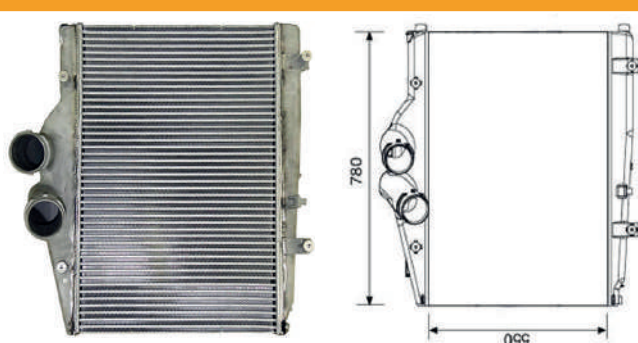

ATEGO 1725/1728/2425/2428

Cód: 42679 **RV:** 12679 **OR:** A9585010101 **Ano:** 04>11 **Med:** 550x780x62mm