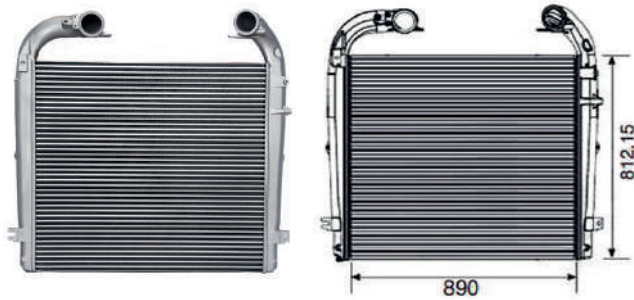

RADIADORES
INTERCOOLERS

SCANIA - LINHA PESADA

S/L - SEM LATERAL
C/L - COM LATERAL

SCANIA EURO 5 SERIE 6 G (CANAVIEIRO)

Cód: 42276 RV: N/A OR: 1902444 Ano: 12>19 Med: 890x812x62mm