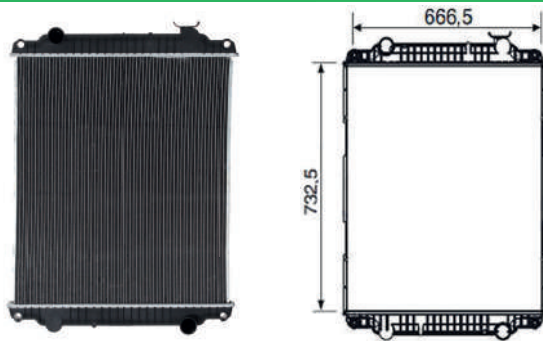

RADIADORES
INTERCOOLERS

VOLKSWAGEN - LINHA PESADA

S/L - SEM LATERAL
C/L - COM LATERAL

17-250E/24-250E - S/L

Cód: 31008 RV: 13303 OR: 2T2121253AC Ano: 06>13 Med: 733x666x55mm