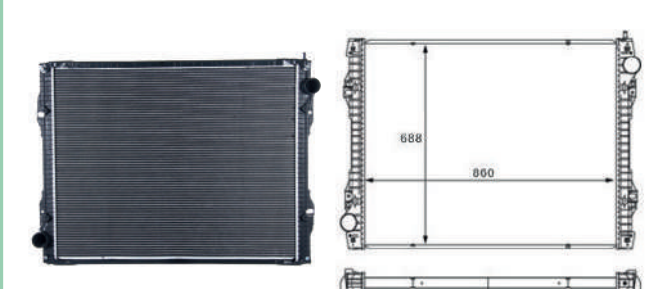

SCANIA SERIE 5 LINHA P - C/L

Cód: 32047 RV: 12047 OR: 1769999 Ano: 08/12 Med: 860x689x40mm