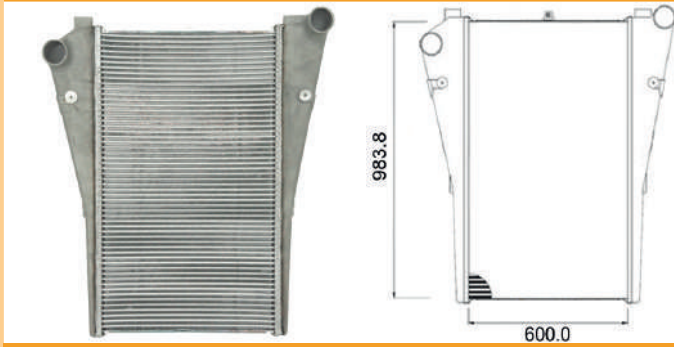

■ RADIADORES
■ INTERCOOLERS

MERCEDES BENZ - LINHA PESADA

S/L - SEM LATERAL
C/L - COM LATERAL

L/LS 1938/2638

Cód: 42688 RV: 12688 OR: 6965017001 Ano: 98>06 Med: 984x600x50mm