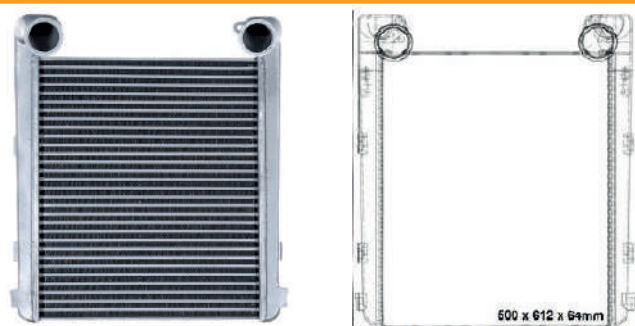

VOLVO VM EURO 5 270/330

Cód: 42066 RV: N/A OR: 21736718 Ano: 12>20 Med: 500x624x64mm