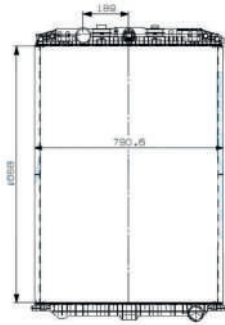

RADIADORES
INTERCOOLERS

DAF - LINHA PESADA

S/L - SEM LATERAL
C/L - COM LATERAL

DAF XF 105 - S/L

Cód: 31039 **RV:** N/A **OR:** 1674136/1861737/1739550 **Ano:** 13>20 **Med:** 1067x748x40mm