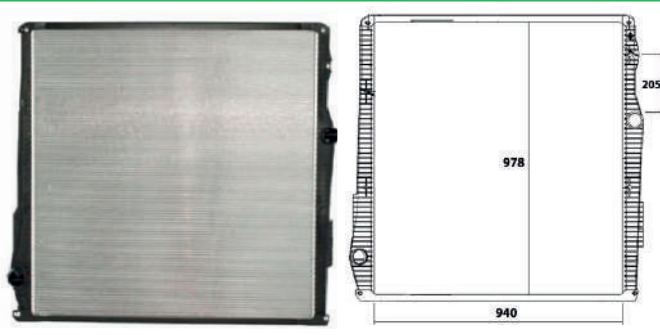

SCANIA EURO 5 SERIE 6 G - C/L

Cód: 32048 **RV:** 12050 **OR:** 1851542 **Ano:** 12>19 **Med:** 940x978x40mm