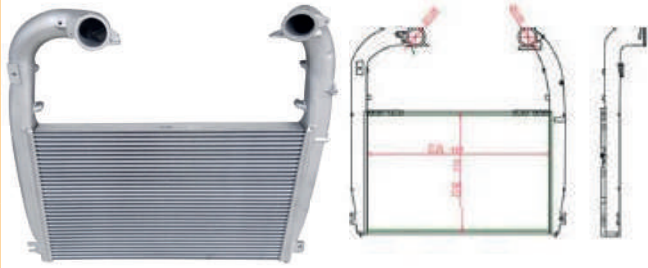

- **RADIADORES**
- **INTERCOOLERS**

SCANIA - LINHA PESADA

S/L - SEM LATERAL
C/L - COM LATERAL

SERIE 6 DC13 P/G/R/T EURO 5

Cód: 42275 **RV: OR:** 1795901 **Ano:** 06/09 **Med:** 930x590x64mm