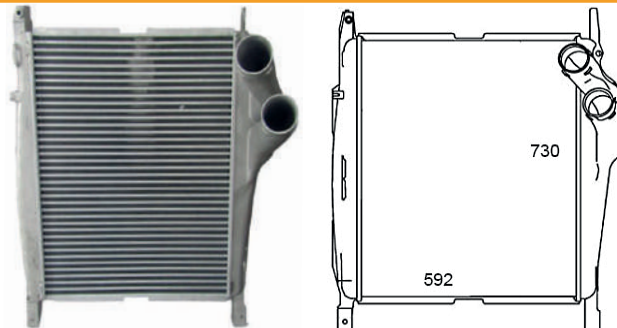

RADIADORES
INTERCOOLERS

MERCEDES BENZ - LINHA PESADA

S/L - SEM LATERAL
C/L - COM LATERAL

ACTROS 2546 EURO 5 DIESEL

Cód: 42312 **RV:** 12670 **OR:** 9425010201 **Ano:** 12>19 **Med:** 750x852x64mm

AXOR 1933 S / 2831