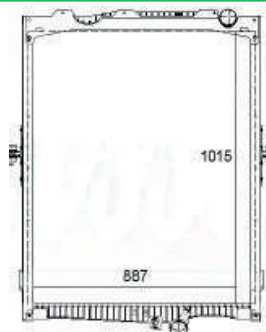

FH EURO 5 - C/L

Cód: 32075 RV: 12067 OR: 22374929 Ano: 15>21 Med: 1010x905x52mm