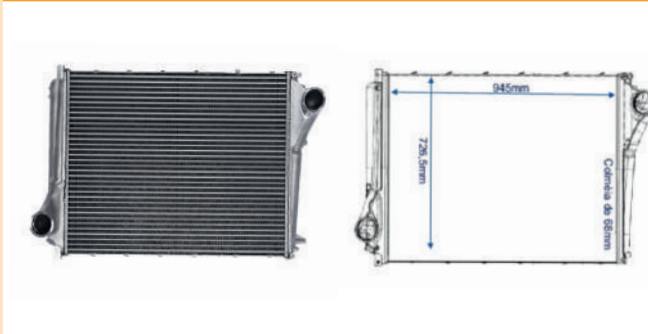

- RADIADORES
- INTERCOOLERS

VOLVO - LINHA PESADA

S/L - SEM LATERAL
C/L - COM LATERAL

VOLVO FM/FMX EURO 5

Cód: 42600 **RV:** N/A **OR:** 21209725 **Ano:** 15>21 **Med:** 945x726x68mm