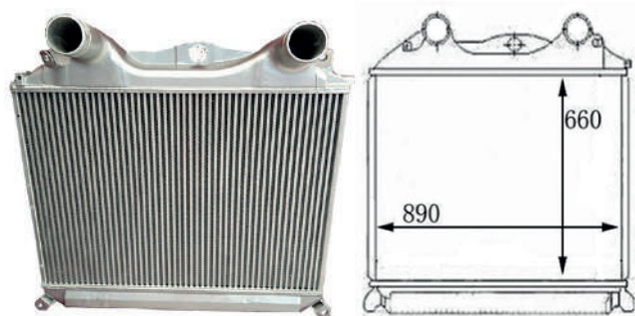

MAN - LINHA PESADA

- S/L - SEM LATERAL
- C/L - COM LATERAL

TGX 28.440/ TGX 29.440/TGX 29.480/TGX 33.440

Cód: 42999 RV: N/A OR: 81061300204 Ano: 12>19 Med: 660x890x60mm

MAN EURO 6

Cód: 42400 RV: N/A OR: 81061300241 Ano: > Med: