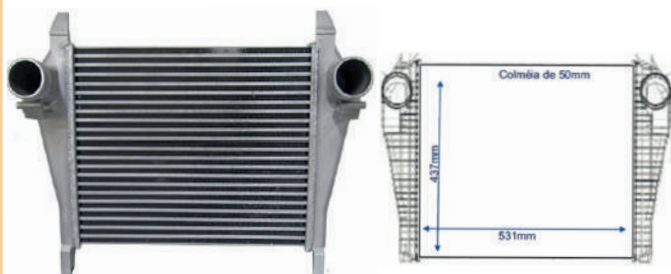

RADIADORES
INTERCOOLERS

IVECO - LINHA PESADA

S/L - SEM LATERAL
C/L - COM LATERAL

IVECO EUROCARGO TECTOR - MOD.VALEO

Cód: 42081 **RV:** N/A **OR:** 504028467 **Ano:** 09>09 **Med:** 532x438x50mm

IVECO STRALIS DIESEL TODOS OS MODELOS (exeto Hi-way)