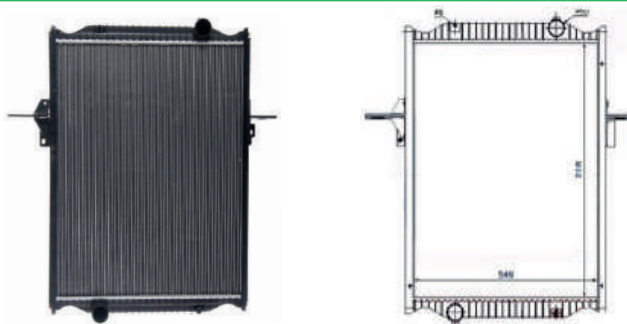

VM 210/240/310 SISTEMA DENSO - C/L

Cód: 32068 **RV:** N/A **OR:** 5010315825 **Ano:** 06>11 **Med:** 720x560x42mm