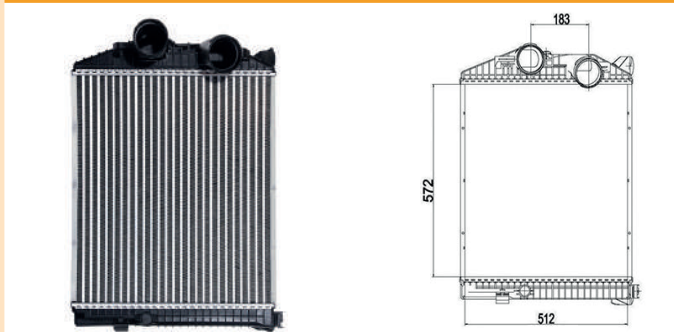

L/LS 1938/2638

Cód: 42688 RV: 12688 OR: 6965017001 Ano: 98>06 Med: 984x600x50mm

L/LK-1518/OH1518

Cód: 42694 RV: 12694 OR: A6932010001 Ano: 87>11 Med: 533x635x62mm

ATEGO 1315/1418/1518/1718/1719

Cód: 42649 RV: N/A OR: 9705010201 Ano: 04>20 Med: 575x530x64