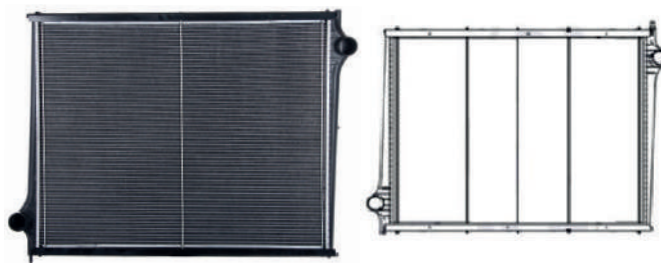

SERIE 4 P 94/F 94/P 124/K 124 - C/L

Cód: 32045 RV: 12046 OR: 1439504 Ano: 98>09 Med: 864x676x56mm