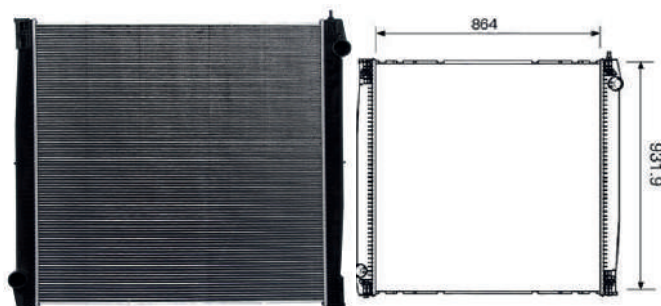

Cód: 31040 RV: 12040 OR: 1397435 Ano: 98>08 Med: 864x931x56mm

SERIE 4 114/124 P/G/R - C/L

Cód: 32040 RV: 12041 OR: 1397435 Ano: 98>08 Med: 864x931x56mm

SCANIA SERIE 5 LINHA P - S/L

Cód: 31047 RV: 12047 OR: 1769999 Ano: 08>12 Med: 860x689x40mm