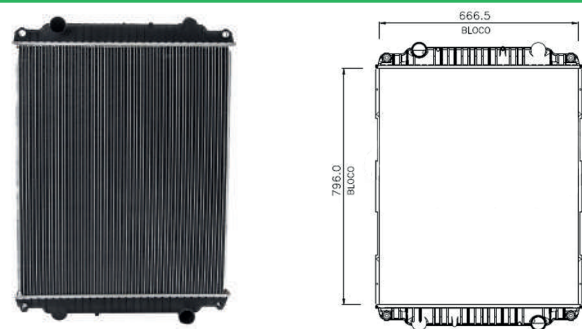

15-190 OD/17-230 OD/17-260 OD - ONIBUS BETA - S/L

Cód: 31014 RV: 13314 OR: 2W0121253R Ano: 09>18 Med: 796x666x55mm