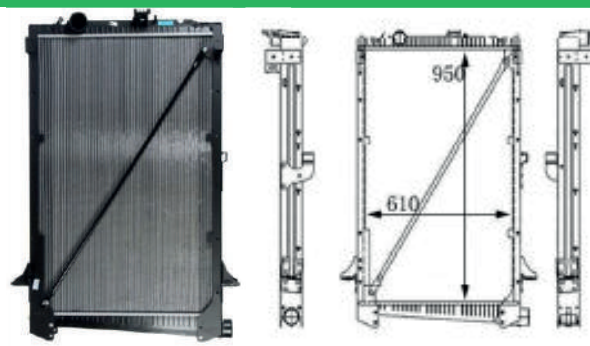

DAF XF CF 85 - C/L

Cód: 32038 **RV:** N/A **OR:** 1434917 **Ano:** - **Med:** 951x610x56mm