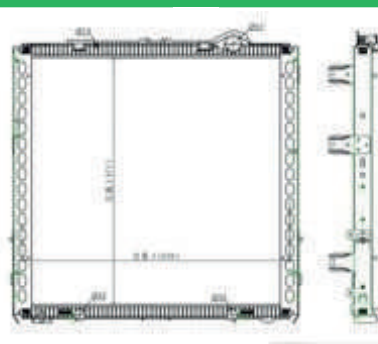

DAF CF EURO 6 C/L

Cód: 32456 **RV:** N/A **OR:** 1940148 **Ano:** - **Med:** -