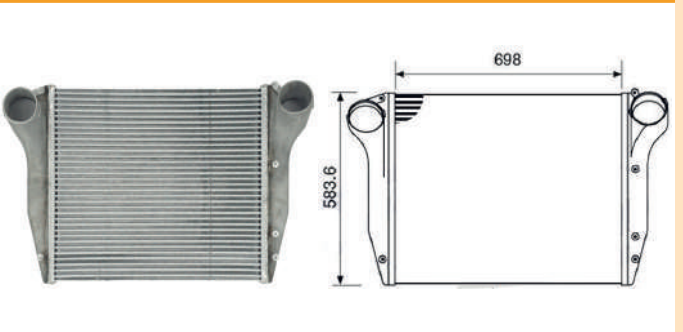

L/LK/LS-1630/1935/1941 / OH-1635 L

Cód: 42269 RV: 12269 OR: 3865008301 Ano: 90>98 Med: 689x583x50mm