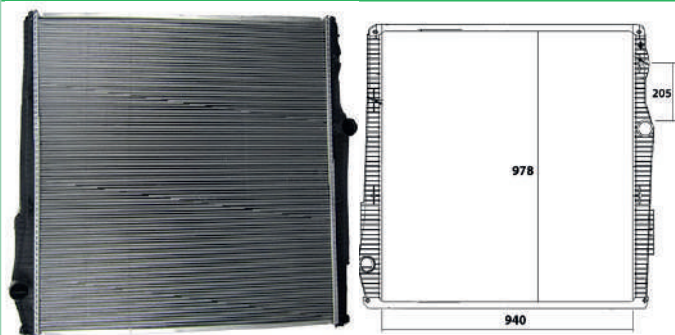

RADIADORES
INTERCOOLERS

SCANIA - LINHA PESADA

S/L - SEM LATERAL
C/L - COM LATERAL

SCANIA EURO 5 SERIE 6 G - S/L

Cód: 31048 **RV:** 12050 **OR:** 1851542 **Ano:** 12>19 **Med:** 940x978x40mm