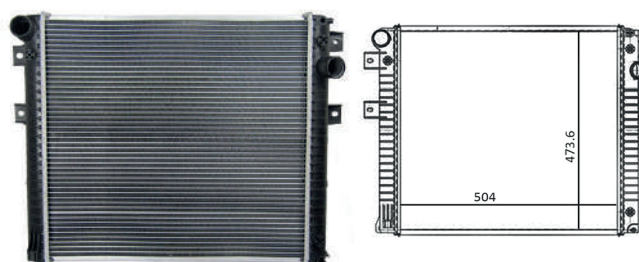

ACCELO 1016 EURO5 / 715C / 815 EURO5 / 915C

Cód: 31058 **RV:** 12035 **OR:** 9795000203 **Ano:** 02>19 **Med:** 504x474x40mm