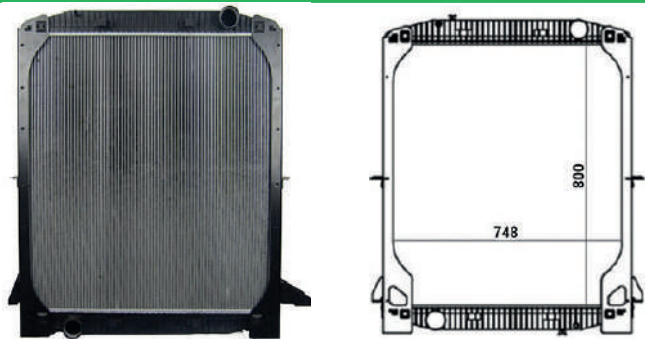

EUROTECH MP - C/L

Cód: 32082 **RV:** 19401 **OR:** 41008464 **Ano:** 04>06 **Med:** 800x748x42mm