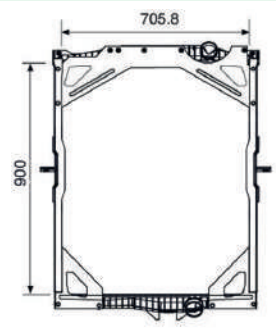

B12R / B7 / FM 10/12 - C/L

Cód: 32062 **RV:** 12063 **OR:** 8149370 **Ano:** 97>11 **Med:** 900x705x56mm (B72006>2017)