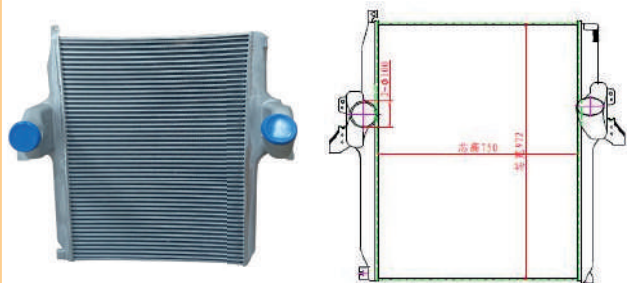

RADIADORES
INTERCOOLERS

MERCEDES BENZ - LINHA PESADA

S/L - SEM LATERAL
C/L - COM LATERAL

MBB ACTROS 2651 - MODERNO

Cód: 42057 **RV:** **OR:** A9605000002 **Ano:** **Med:** 925x752x64mm