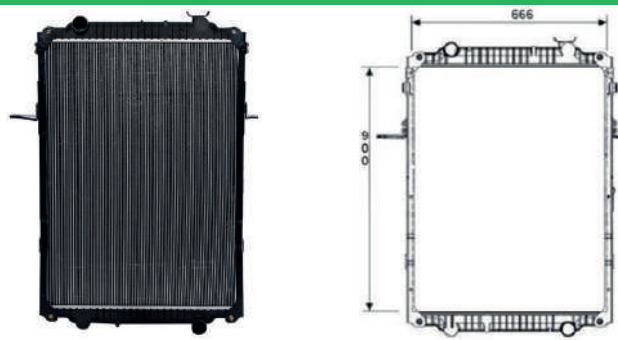

- RADIADORES
- INTERCOOLERS

VOLKSWAGEN - LINHA PESADA

S/L - SEM LATERAL
C/L - COM LATERAL

19-320/31-320 - CUMMINS - S/L

Cód: 31000 **RV:** 19210 **OR:** 2V2121251A **Ano:** 06>11 **Med:** 900x666x55mm

19-320/31-320 - CUMMINS - C/L