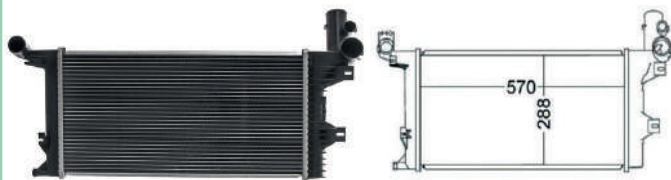

O500 R/RS/RSD/ARTICULADO

Cód: 31005 **RV:** 12003 **OR:** A6345000102 **Ano:** 05>11 **Med:** 925x637x70mm

MB O500 MODERNO

Cód: 31096 **RV:** **OR:** A6335000002KZ **Ano:** > **Med:** 748x638x68mm

ATEGO 1725 - AUXILIAR