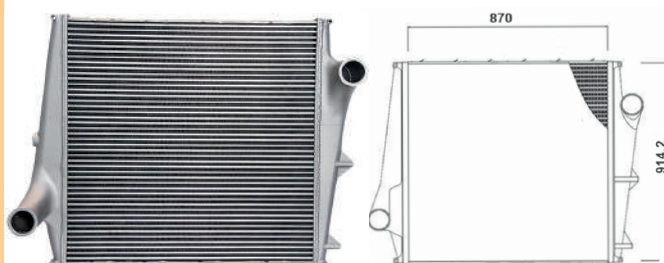

FH 12/13/16NH 10/12 CLÁSSICO

Cód: 42695 RV: 12695 OR: 1676633 Ano: 93>06 Med: 870x914x68mm (FH13 06>16)