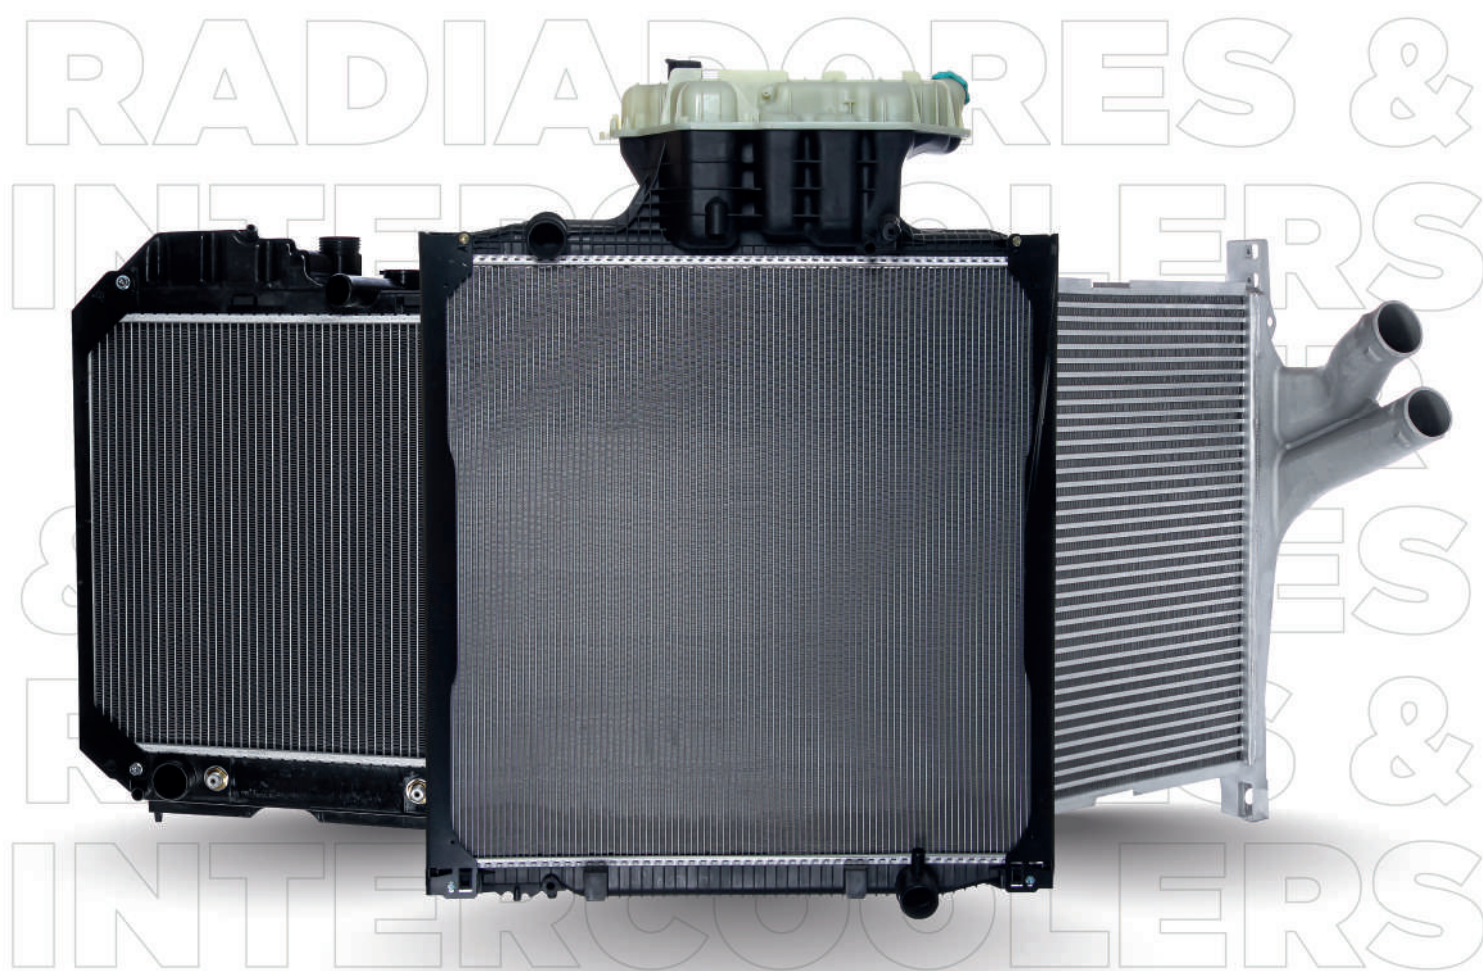

CATÁLOGO

LINHA PESADA

LD3
Radiadores e Intercoolers

VOLVO - LINHA PESADA

LD3	RV	ORIGINAL	APLICAÇÃO	ANO	MEDIDA	OBSERVAÇÃO
31060	12060	8149362	FH 12 / NH 12 CLÁSSICO	1993/2014	900x882x56mm	
32060	12061	8149362	FH 12 / NH 12 CLÁSSICO	1993/2014	900x882x56mm	
31062	12062	8149370	B12R/B7/FM 9/10/12	1997/2011	900x705x56mm	B7 aplica de 2006 à 2017
32062	12063	8149370	B12R/B7/FM 9/10/12	1997/2011	900x705x56mm	B7 aplica de 2006 à 2017
31064	12065	20810091	VM 210/260	2006/2011	709x568x56mm	
32064	12064	20810091	VM 210/260	2006/2011	709x568x56mm	
31068	N/A	5010315825	VM 210/240/310 SISTEMA DENSO	2006/2011	720x560x42mm	SIS. DENSO
32068	N/A	5010315825	VM 210/240/310 SISTEMA DENSO	2006/2011	720x560x42mm	SIS.DENSO
31070	N/A	22374733	FM/FMX EURO 5	2015/2021	945x725x52mm	
32070	N/A	21649619	FM/FMX EURO 5	2015/2021	945x725x52mm	
31072	N/A	70320667	B12M/B12RH / B7 / B10M ONIBUS	1997/2011	970x538x48mm	
31076	N/A	21124980	FM NEW / FMX	/	900x718x48mm	
31073	12066	21614327	VM EURO 5 270/330 (ÔNIBUS B270 F)	2012/2021	810x570x52mm	
32073	12066	RMM959001	VM EURO 5 30 (ÔNIBUS B270 F)	2012/2021	810x570x52mm	
31075	12067	22374929	FH EURO 5	2015/2021	1010x905x52mm	
32075	12067	22374929	FH EURO 5	2015/2021	1010x905x52mm	
31078		733503	B12 ONIBUS	1992/2001	876x807x48 mm	
LD3	RV	ORIGINAL	APLICAÇÃO	ANO	MEDIDA	OBSERVAÇÃO
42653		1676590	NL 10/12	1989/2000	880x618x62mm	DIESEL
42654	12654	20810103	VM 210/260/310	2006/2011	730x532x62mm	DIESEL
42696	12696	20439850	VOLVO FM7/ FM9 / FM10 / FM11 / FM12 / B7TL/R	1996/2006	900x726x68mm	DIESEL
42695	12696	20439850	FH 12/13/16NH 10/12 CLÁSSICO	1993/2014	870x914x68mm	FH13 aplica 06>16
42698	N/A	21208268	VOLVO FH EURO 5	2015/2021	895x1015x68mm	DIESEL
42066	N/A	21736718	VOLVO VM EURO 5 270/330	2012/2021	500x624x64mm	DIESEL
42600	N/A	21209725	VOLVO FM/FMX EURO 5	2015/2021	945x726x68mm	DIESEL