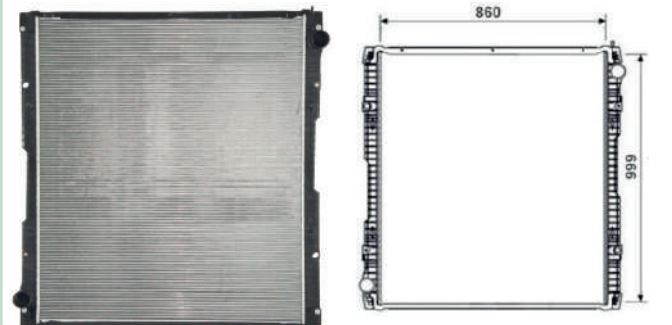

SCANIA SERIE 5 LINHA R - C/L

Cód: 32050 **RV:** 12048 **OR:** 1769997 **Ano:** 08>12 **Med:** 860x998x40mm