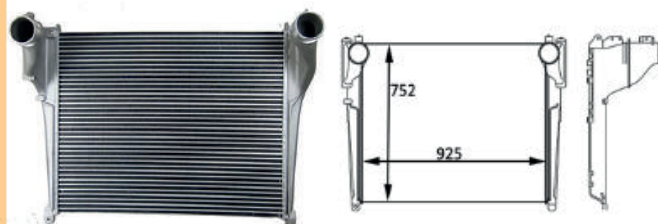

NEW ACTROSS

Cód: 42313 **RV:** **OR:** A9605000002 **Ano:** 2021> **Med:** 925x752x64mm