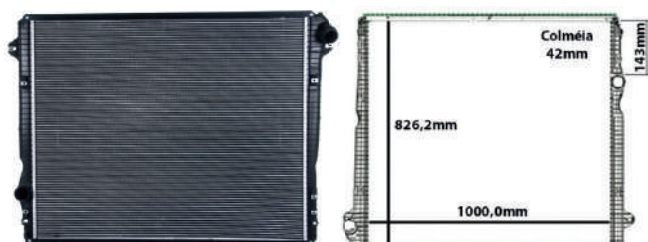

RADIADORES
INTERCOOLERS

SCANIA - LINHA PESADA

S/L - SEM LATERAL
C/L - COM LATERAL

EURO 6 NTG SERIE 7 G/R - C/L (MÉDIO)

Cód: 32043 **RV:** N/A **OR:** 2552201 **Ano:** 19>21 **Med:** 1000x828x42mm