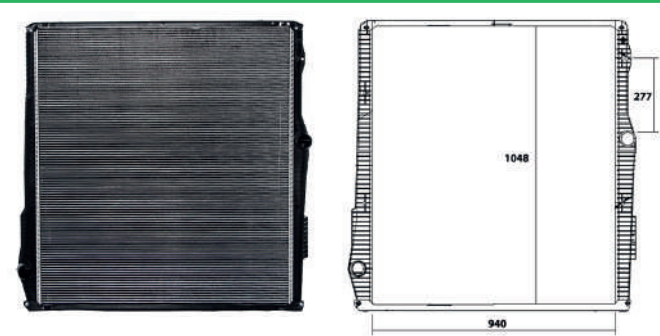

SCANIA EURO 5 SERIE 6 R - C/L

Cód: 32049 **RV:** 12051 **OR:** 1781365 **Ano:** 12>19 **Med:** 940x1048x40mm