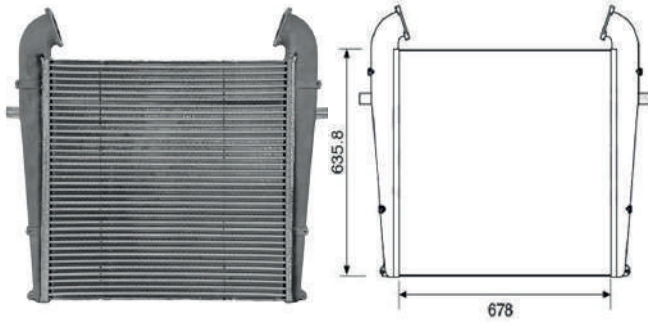

RADIADORES
INTERCOOLERS

SCANIA - LINHA PESADA

S/L - SEM LATERAL
C/L - COM LATERAL

SCANIA 112 /113/142 /143/R142/143

Cód: 42272 RV: 12272 OR: 1100086/524304 Ano: 81>00 Med: 676x635x62mm