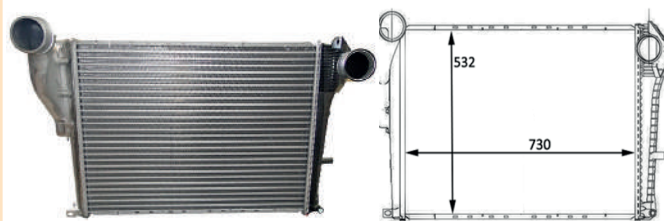

RADIADORES
INTERCOOLERS

VOLVO - LINHA PESADA

S/L - SEM LATERAL
C/L - COM LATERAL

NL 10/12

Cód: 42653 RV: 12653 OR: 1676590 Ano: 89>00 Med: 880x618x62mm

VM 210/260/310

Cód: 42654 RV: 12654 OR: 20810103 Ano: 06>11 Med: 730x532x62mm