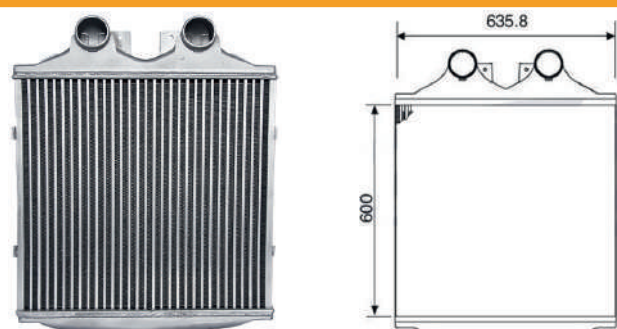

L1620 ELETRÔNICO / ONIBUS 2423 EL / LS1622 / OF 1722

Cód: 42692 **RV:** 12692 **OR:** 6935017301 **Ano:** 95>11 **Med:** 600x635x62mm