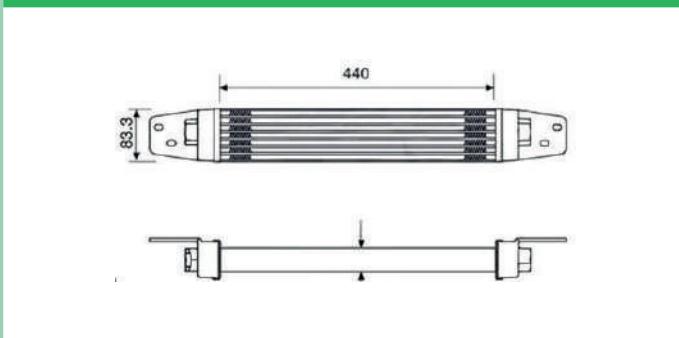

RADIADOR DE ÓLEO 1938/1634

Cód: 45875 **RV:** OR: **Ano:** > **Med:** 440x83mm