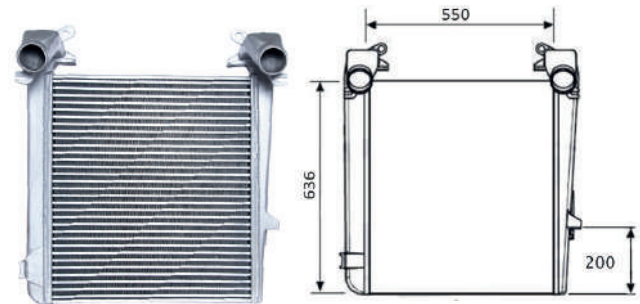

VOLKS - 19-320e/19-370e/19-370 - MOTOR CUMMINS/MWM

Cód: 42630 **RV:** 12630 **OR:** 2T2145805B **Ano:** 06>12 **Med:** 550x636x60mm