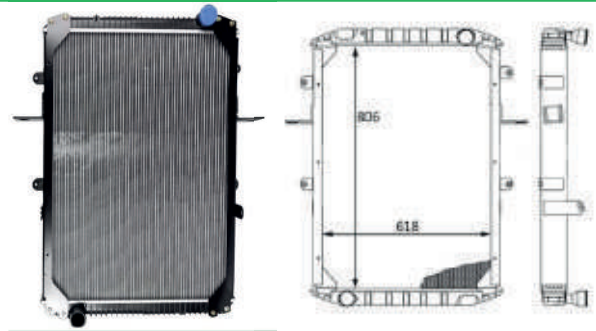

CURSOR 330/TRAKKER 380/410/CAVALINO 450 06>11 - C/L

Cód: 32089 **RV:** OR: 503346759 **Ano:** > **Med:** 707x515x70mm