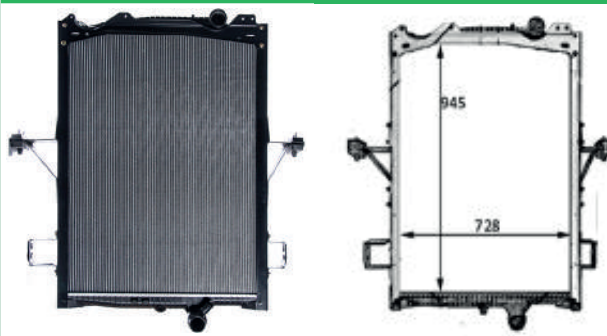

FM/FMX EURO 5 - C/L

Cód: 32070 **TX:** 100316216 **OR:** 22374733 **Ano:** 15>21 **Med:** 945x725x52mm