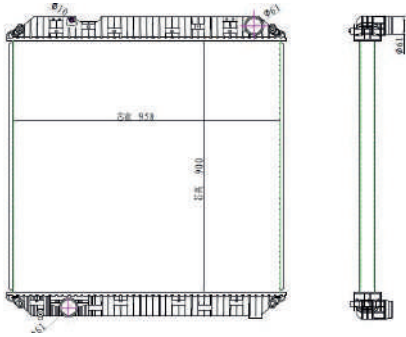

RADIADORES
INTERCOOLERS

MERCEDES BENZ - LINHA PESADA

S/L - SEM LATERAL
C/L - COM LATERAL

RADIADOR NEW ACTROS - S/L

Cód: 31055 RV: OR: 9605003601 Ano: > Med: 900x958mm

RADIADOR NEW ACTROS - C/L

Cód: 32055 RV: OR: 9605003601 Ano: > Med: 900x958mm

RADIADOR NEW ACTROS - S/L

Cód: 31056 RV: OR: A9605003001 Ano: > Med: 958x760mm