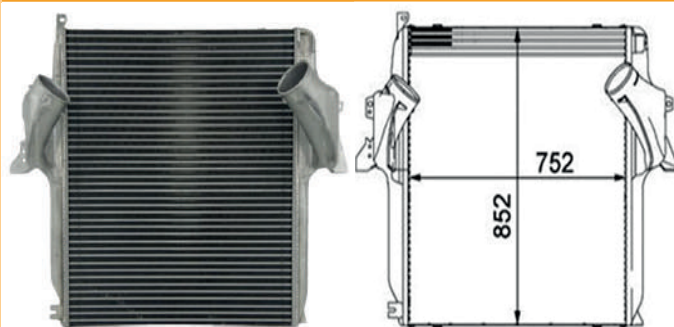

RADIADORES
INTERCOOLERS

MERCEDES BENZ - LINHA PESADA

S/L - SEM LATERAL
C/L - COM LATERAL

ACTROS 2546 EURO 5 DIESEL

Cód: 42312 **RV:** 12670 **OR:** 9425010201 **Ano:** 12>19 **Med:** 750x852x64mm