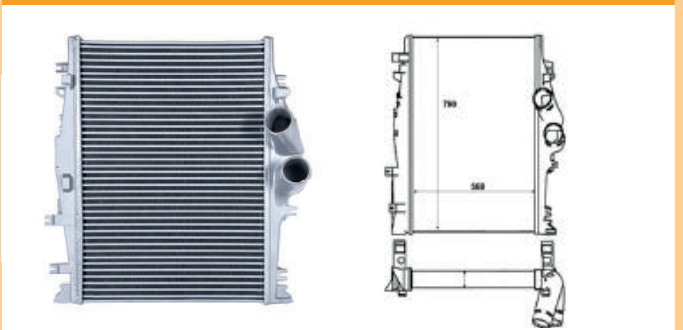

L/LK/LS-1630/1935/1941 / OH-1635 L

Cód: 42269 RV: 12269 OR: 3865008301 Ano: 90>98 Med: 689x583x50mm

ACELLO 715/815/915/1016

Cód: 42681 RV: 12681 OR: 9795000103 Ano: 11>20 Med: 552x426x50mm

ATEGO 1725/2425/1718/2428/1317