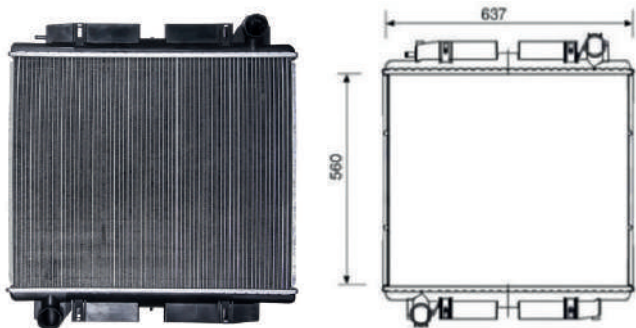

■ RADIADORES
■ INTERCOOLERS

MERCEDES BENZ- LINHA PESADA

S/L - SEM LATERAL
C/L - COM LATERAL

O500 R - S/L

Cód: 31003 **RV:** 12001 **OR:** A3525010001 **Ano:** 91>99 **Med:** 560x637x70mm