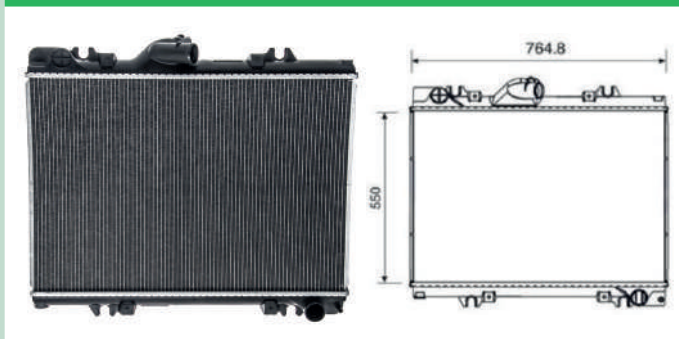

ATEGO 1725/1728/2426/2428

Cód: 31004 **RV:** 12004 **OR:** A9585000403 **Ano:** 07>19 **Med:** 550x764x56mm