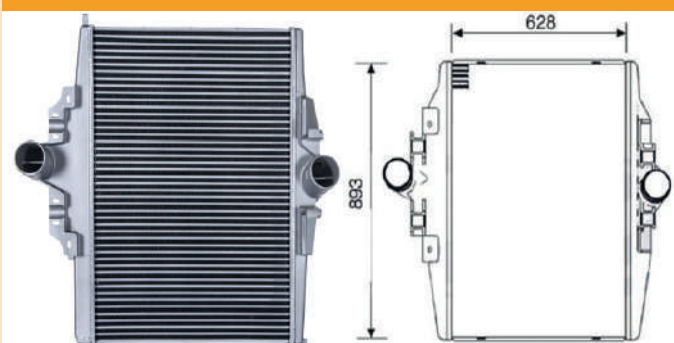

AXOR 2540/2644/2644/3344

Cód: 42693 **RV:** 12693 **OR:** 6935017401 **Ano:** 99>11 **Med:** 628x893x62mm