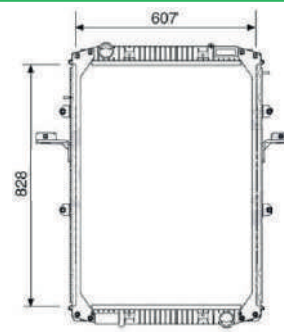

CARGO 1722E/2422E/2428E/2429/2628E/4532E/6332E - C/L

Cód: 32091 **RV:** 12090 **OR:** 9C458005DA **Ano:** 10>17 **Med:** 828x607x56mm