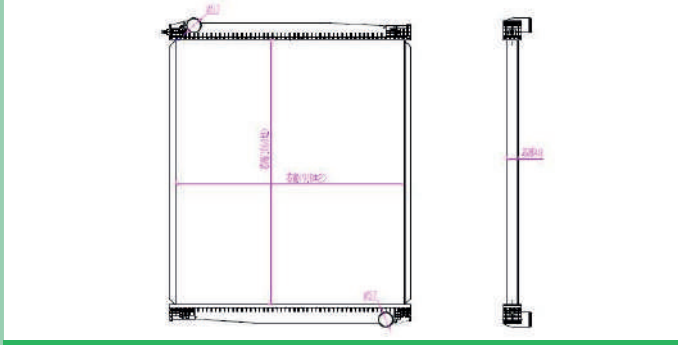

Cód: 32403 RV: N/A OR: 81061016515 Ano: > Med: 1060x918mm