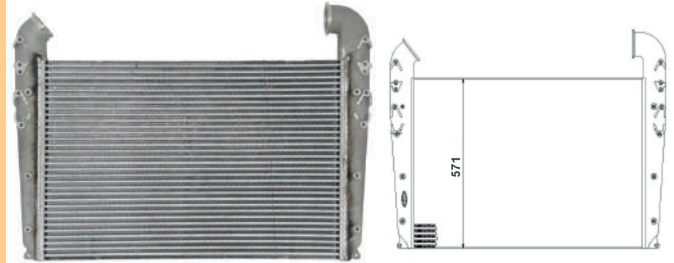

SERIE 4 P 94/F 94/P 124/K 124

Cód: 42053 RV: 12698 OR: 1516489 Ano: 98>09 Med: 825x566x62mm