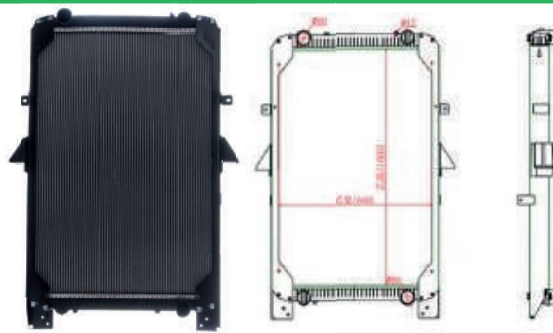

LS-1938/2638/LS-1634/45 ATRON 1635 - C/L

Cód: 32999 **RV:** OR: 6955000001 **Ano:** 99>06 **Med:** 998x702x40mm