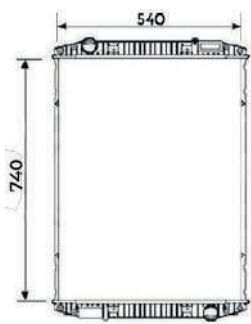

RADIADORES
INTERCOOLERS

FORD - LINHA PESADA

S/L - SEM LATERAL
C/L - COM LATERAL

CARGO 815E - S/L

Cód: 31225 **RV:** 12092 **OR:** 9C458005AC **Ano:** 10>19 **Med:** 740x540x40mm