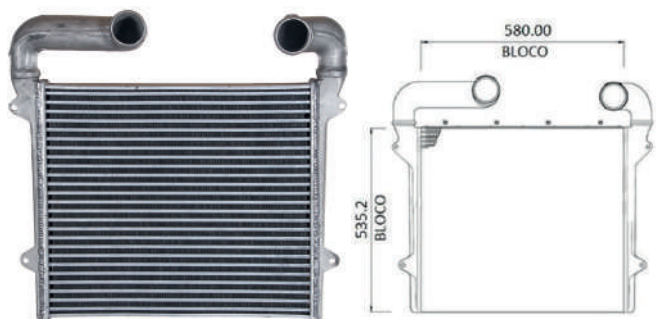

VOLKS - 16-180/16-210 (ONIBUS)

Cód: 42691 **RV:** 12691 **OR:** 2RP117249B **Ano:** 90>98 **Med:** 580x535x50mm