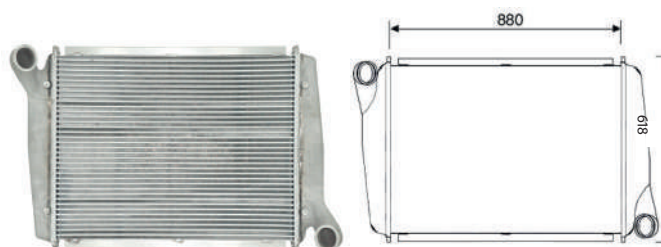

RADIADORES
INTERCOOLERS

VOLVO - LINHA PESADA

S/L - SEM LATERAL
C/L - COM LATERAL

NL 10/12

Cód: 42653 RV: 12653 OR: 1676590 Ano: 89>00 Med: 880x618x62mm

VM 210/260/310

Cód: 42654 RV: 12654 OR: 20810103 Ano: 06>11 Med: 730x532x62mm