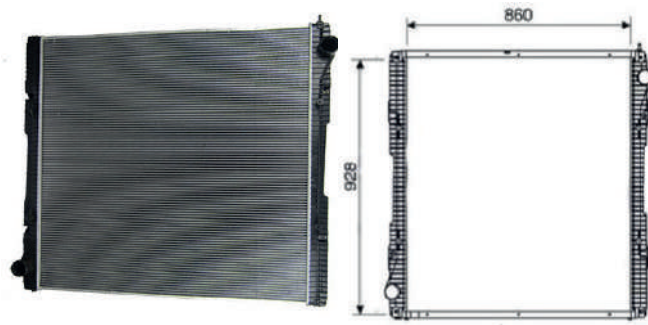

SCANIA SERIE 5 LINHA P - C/L

Cód: 32047 RV: 12047 OR: 1769999 Ano: 08/12 Med: 860x689x40mm

RADIADORES
INTERCOOLERS

SCANIA - LINHA PESADA

S/L - SEM LATERAL
C/L - COM LATERAL

SCANIA SERIE 5 LINHA G - S/L

Cód: 31051 **RV:** 12049 **OR:** 1776026 **Ano:** 08>12 **Med:** 860x928x40mm