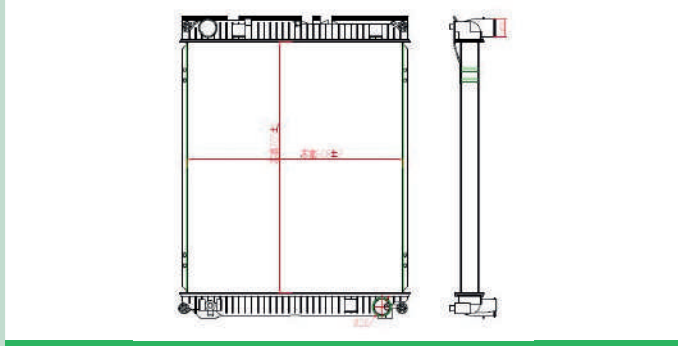

Cód: 32402 RV: N/A OR: 81061016493 Ano: > Med: 705x608mm

MAN EURO 5