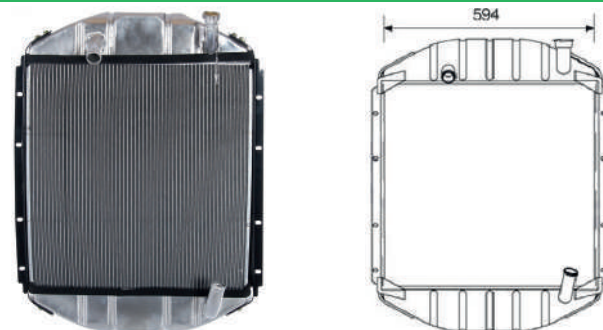

MBB 1113>2213 - C/L

Cód: 39106 RV: 19106 OR: 0455000004 Ano: 70>92 Med: 585x594x60mm