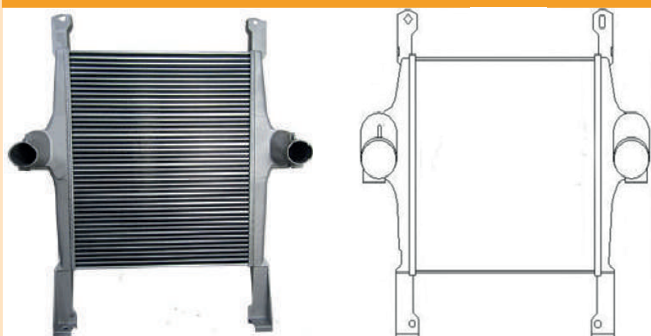

STRALIS HI WAY

Cód: 42119 **RV:** N/A **OR:** 41214448 **Ano:** 15>19 **Med:** 655x850x60mm