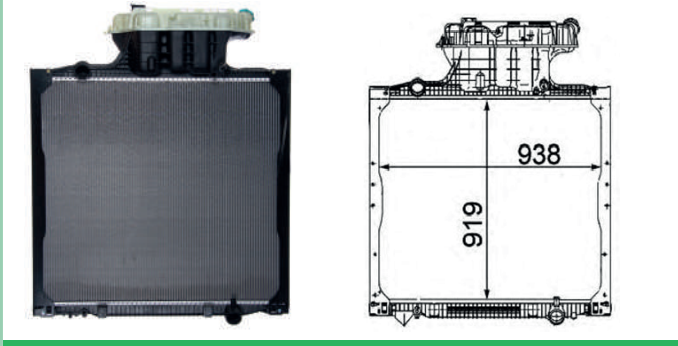

Cód: 31400 RV: N/A OR: 81061016523 Ano: 12>19 Med: 920x938x55mm

TGX 28.440/ TGX 29.440/TGX 29.480/TGX 33.440 - C/L

Cód: 32400 RV: N/A OR: 81061016523 Ano: 12>19 Med: 920x938x55mm

MAN TGL

Cód: 31402 RV: N/A OR: 81061016493 Ano: > Med: 705x608mm