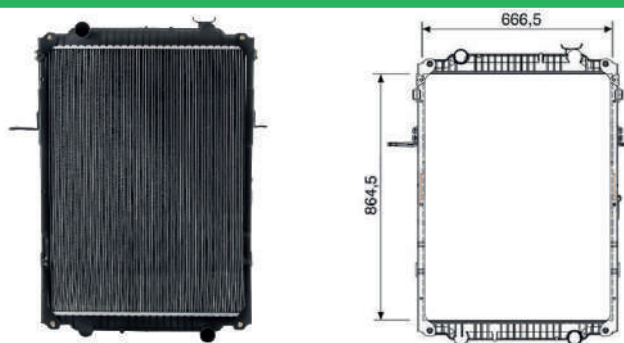

17-320/19-320E/19-370/25-320E/25-370E/26-260/31-260 CUMMINS - C/L

Cód: 32009 **RV:** 13001 **OR:** 2T2121253T **Ano:** 12>16 **Med:** 865x666x55mm