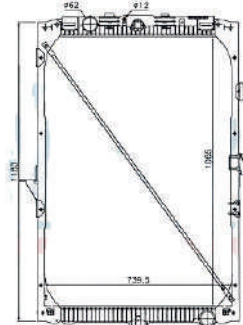

DAF XF 105 - C/L

Cód: 32039 **RV:** N/A **OR:** 1674136/1861737/1739550 **Ano:** 13>20 **Med:** 1067x748x40mm