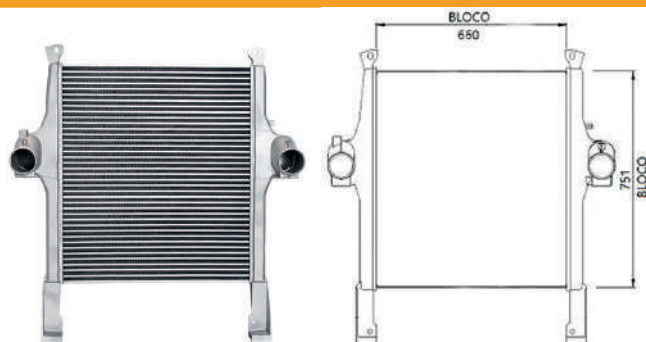

RADIADORES
INTERCOOLERS

IVECO - LINHA PESADA

S/L - SEM LATERAL
C/L - COM LATERAL

IVECO EUROCARGO TECTOR - MOD.VALEO

Cód: 42081 **RV:** N/A **OR:** 504028467 **Ano:** 09>09 **Med:** 532x438x50mm

IVECO STRALIS DIESEL TODOS OS MODELOS (exeto Hi-way)