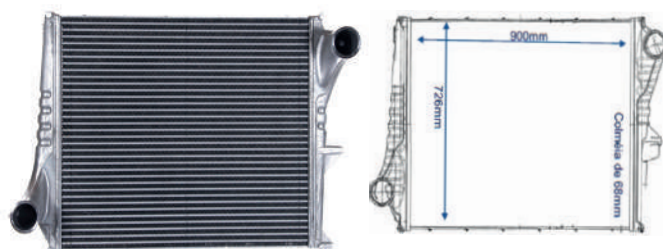

VOLVO FM7/ FM9 / FM10 / FM11 / FM12 / B7TL/R

Cód: 42696 RV: 12696 OR: 20439850 Ano: 99>06 Med: 900x726x68mm