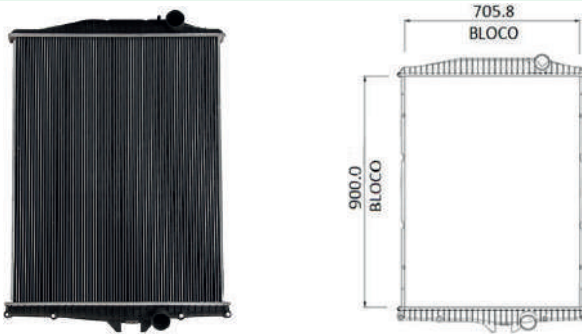

B12R / B7 / FM 10/12 - S/L

Cód: 31062 **RV:** 12062 **OR:** 8149370 **Ano:** 97>11 **Med:** 900x705x56mm (B72006>2017)