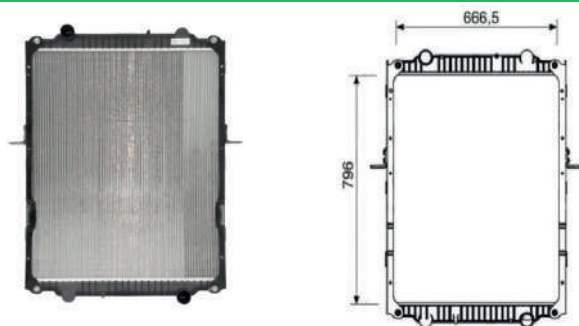

15-190 OD/17-230 OD/17-260 OD - ONIBUS BETA - C/L

Cód: 32014 RV: 13014 OR: 2W0121253R Ano: 09>18 Med: 796x666x55mm