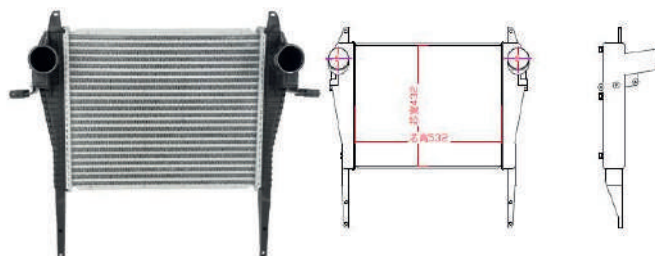

EUROCARGO TECTOR MODELO BHER

Cód: - **RV:** 42090 **OR:** 524289365 **Ano:** > **Med:** 532x432x50mm