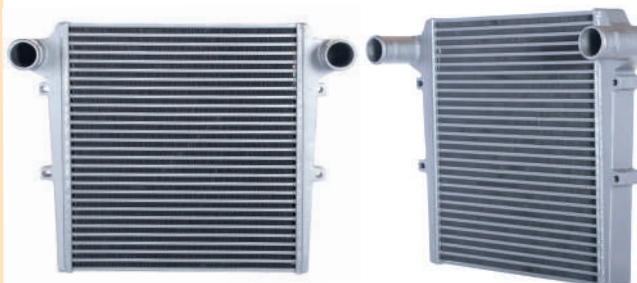

Cód: 42775 RV: N/A OR: 6C456K775AA Ano: 10>21 Med: 501x572x50mm