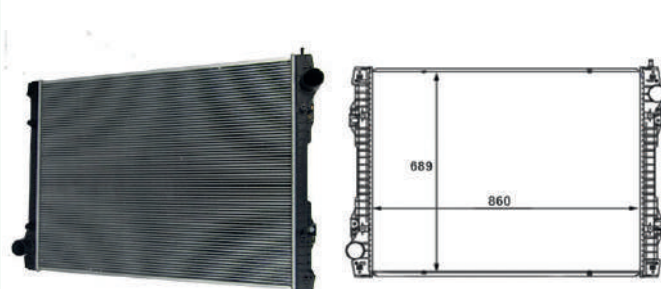

Cód: 31040 RV: 12040 OR: 1397435 Ano: 98>08 Med: 864x931x56mm

SERIE 4 114/124 P/G/R - C/L

Cód: 32040 RV: 12041 OR: 1397435 Ano: 98>08 Med: 864x931x56mm

SCANIA SERIE 5 LINHA P - S/L

Cód: 31047 RV: 12047 OR: 1769999 Ano: 08>12 Med: 860x689x40mm