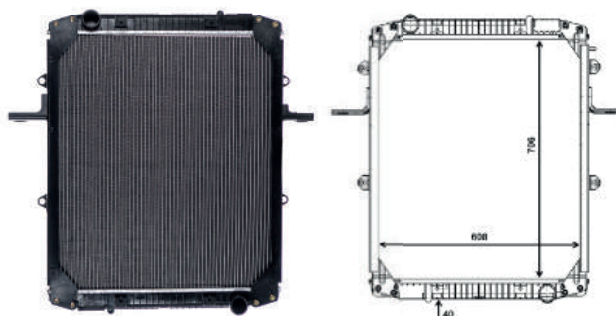

RADIADORES
INTERCOOLERS

FORD - LINHA PESADA

S/L - SEM LATERAL
C/L - COM LATERAL

1119/1317/1319/1517/1519 S/L

Cód: 31053 RV: N/A OR: RMMZ9843001 Ano: 10>17 Med: 706x607x40mm

1119/1317/1319/1517/1519 - C/L

Cód: 32053 RV: N/A OR: RMMZ9843001 Ano: 10>17 Med: 706x607x40mm