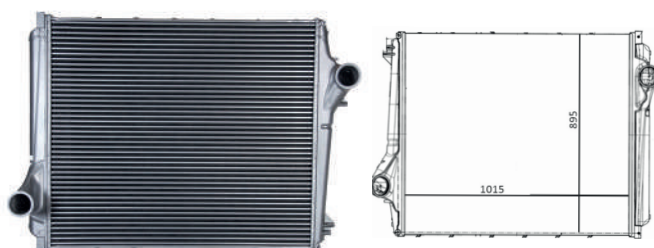

VOLVO FH EURO 5

Cód: 42698 RV: N/A OR: 21208268 Ano: 15>21 Med: 895x1015x68mm