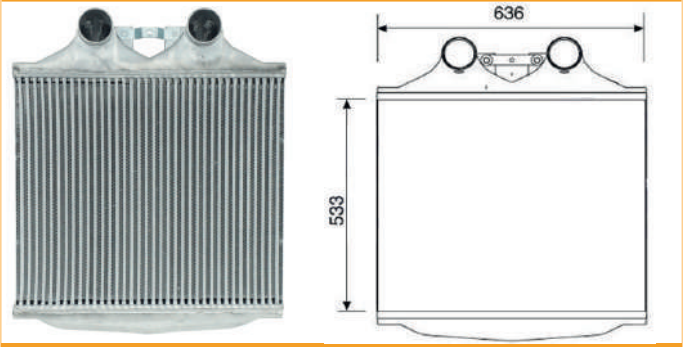

L/LS 1938/2638

Cód: 42688 RV: 12688 OR: 6965017001 Ano: 98>06 Med: 984x600x50mm

L/LK-1518/OH1518

Cód: 42694 RV: 12694 OR: A6932010001 Ano: 87>11 Med: 533x635x62mm

ATEGO 1315/1418/1518/1718/1719

Cód: 42649 RV: N/A OR: 9705010201 Ano: 04>20 Med: 575x530x64