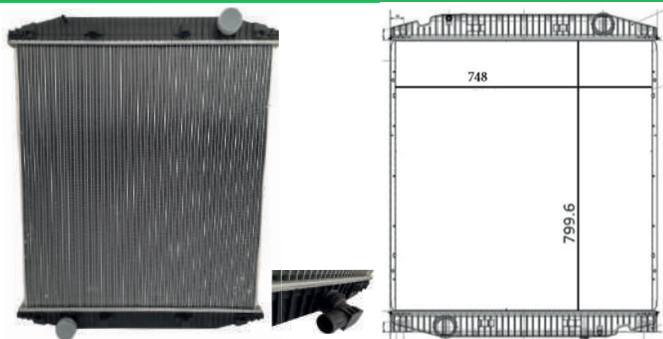

NEW ACTROSS

Cód: 42313 **RV:** **OR:** A9605000002 **Ano:** 2021> **Med:** 925x752x64mm

RADIADORES
INTERCOOLERS

IVECO - LINHA PESADA

S/L - SEM LATERAL
C/L - COM LATERAL

EUROTECH MP - S/L

Cód: 31082 **PC:**100795 **OR:** 8139294/2204127 **Ano:** 04/06 **Med:** 800x748x42mm