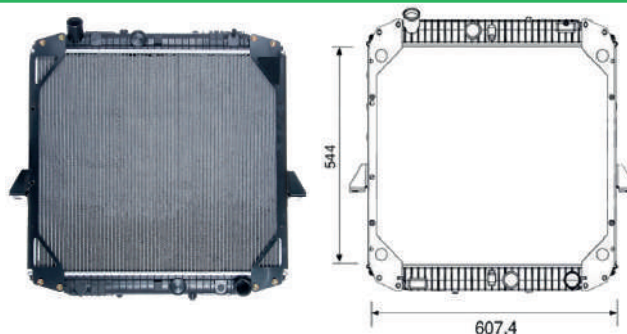

LK 1620 /OF-1721 MECANICO - C/L

Cód: 32029 RV: 12029 OR: 6955007001 Ano: 96>11 Med: 544x607x56mm