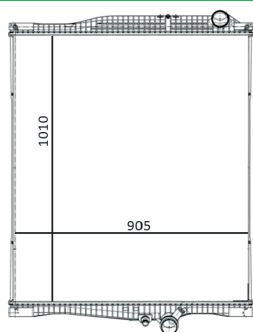

FH EURO 5 - S/L

Cód: 31075 RV: 12067 OR: 22374929 Ano: 15>21 Med: 1010x905x52mm