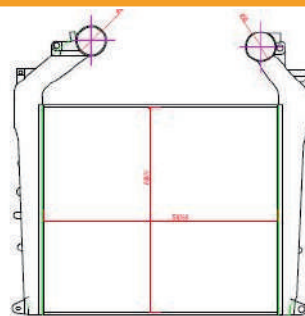

MAN - LINHA PESADA

- S/L - SEM LATERAL
- C/L - COM LATERAL

TGX 28.440/ TGX 29.440/TGX 29.480/TGX 33.440

Cód: 42999 RV: N/A OR: 81061300204 Ano: 12>19 Med: 660x890x60mm

MAN EURO 6

Cód: 42400 RV: N/A OR: 81061300241 Ano: > Med: