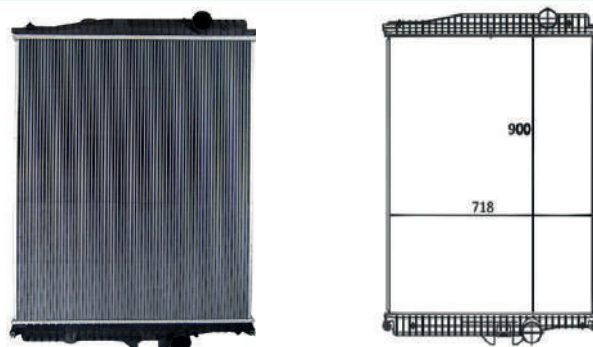

FM NEW / FMX - S/L

Cód: 31076 **RV:** N/A **OR:** 21124980 **Ano:** - **Med:** 900x718x48mm