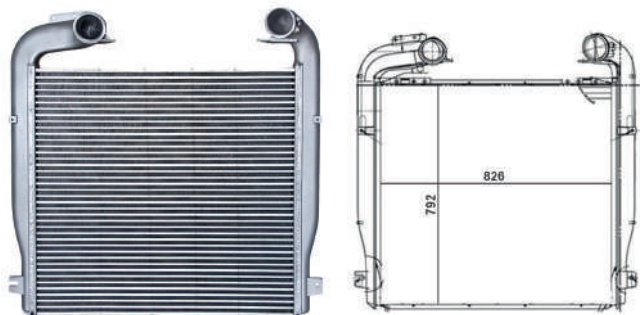

SCANIA SERIE 5 LINHA G

Cód: 42050 RV: 12646 OR: 1776067 Ano: 08>12 Med: 826x792x62mm