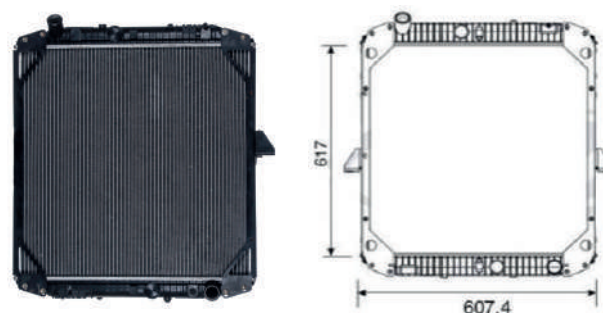

L1620/L1622 ELETRONICO /1723/2423 / OF-1722/1418 ONIBUS - C/L

Cód: 32034 RV: 12030 OR: 6935007401 Ano: 99>11 Med: 617x607x56mm