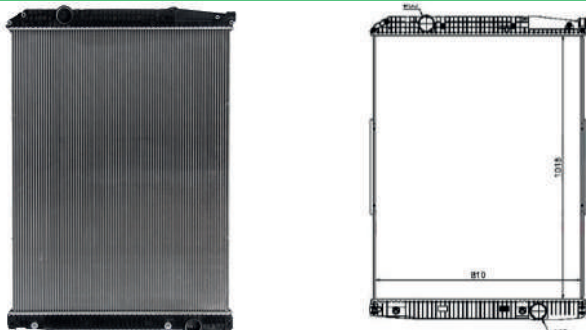

- RADIADORES
- INTERCOOLERS

MERCEDES BENZ - LINHA PESADA

S/L - SEM LATERAL
C/L - COM LATERAL

ACTROS 2546LS/2646LS/4844K - S/L

Cód: 31057 **RV:** 12070 **OR:** A9425001203 **Ano:** 08>20 **Med:** 1015x808x40mm