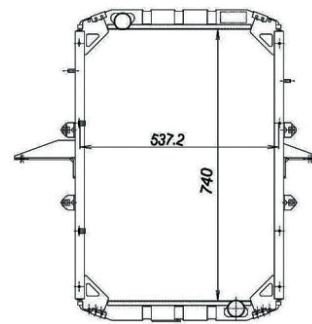

CARGO 815E- C/L

Cód: 32225 **RV:** 12092 **OR:** 9C458005AC **Ano:** 10>19 **Med:** 740x540x40mm