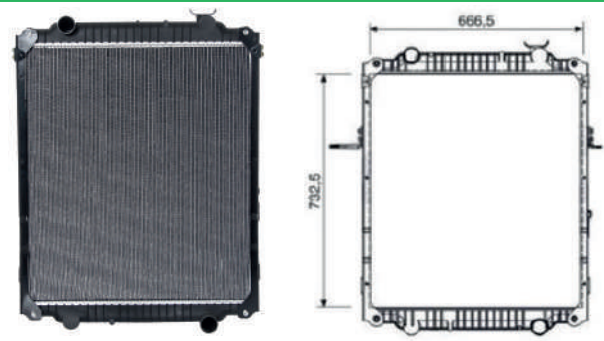

17-250E/24-250E - C/L

Cód: 32008 RV: 13003 OR: 2T2121253AC Ano: 06>13 Med: 733x666x55mm