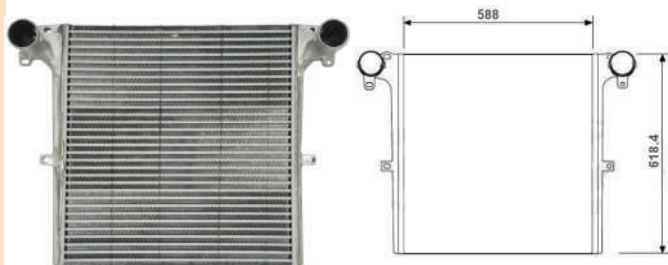

Cód: 42056 RV: 12699 OR: 6C456K775AA Ano: 06/11 Med: 585 x 630

CARGO 816E - EURO 5 CUMMINS