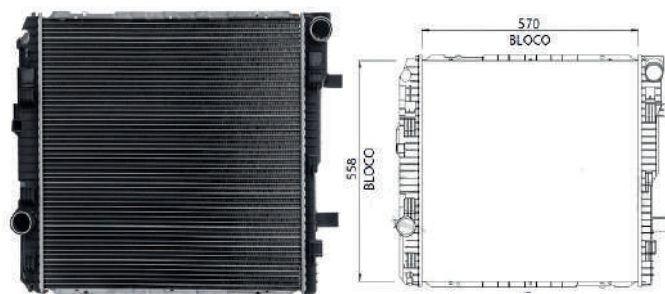

ATEGO 1315/1418/1518/1718

Cód: 31007 RV: 12005 OR: 9705000303 Ano: 04>11 Med: 558x570x40mm