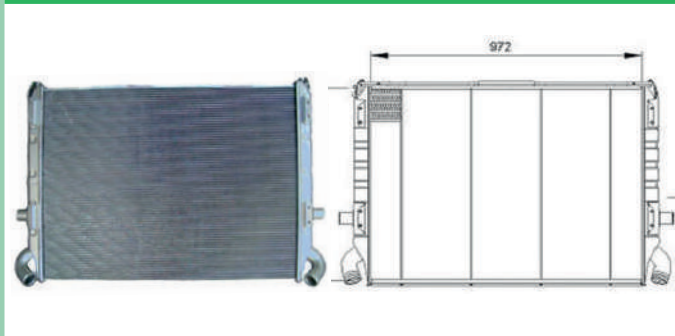

SCANIA 112/113 BICUDO

Cód: 39333 **RV:** 19333 **OR:** 1100630 **Ano:** 81>98 **Med:** 975x775x50mm