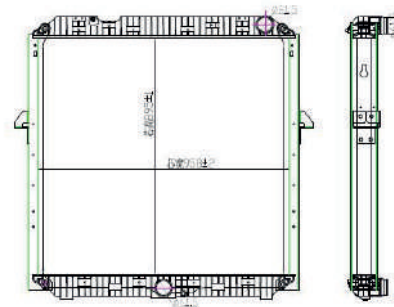

RADIADOR NEW ACTROS - C/L

Cód: 32059 RV: OR: 96054002601 Ano: > Med: 895x958mm