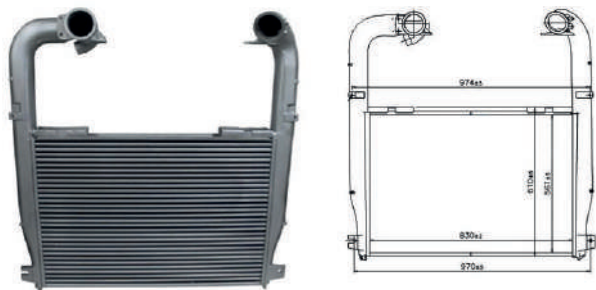

SCANIA 440/480

Cód: 42273 RV: N/A OR: 1747660 Ano: 12>15 Med: 930x590x40mm