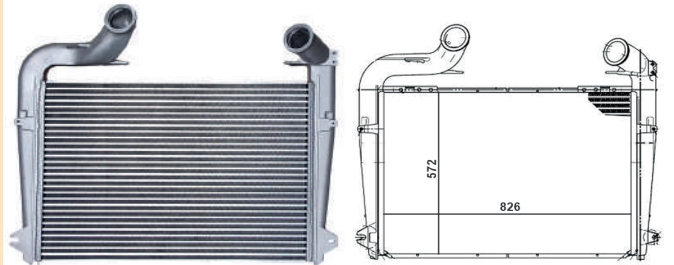

SERIE 4 P 94/F 94/P 124/K 124

Cód: 42053 RV: 12698 OR: 1516489 Ano: 98>09 Med: 825x566x62mm

SERIE 4 114/124 P/G/R

Cód: 42697 RV: 12697 OR: 1384059 Ano: 98>08 Med: 828x775x50mm

SCANIA SERIE 5 LINHA P

Cód: 42051 RV: 12647 OR: 1769998 Ano: 08>12 Med: 825x572x62mm