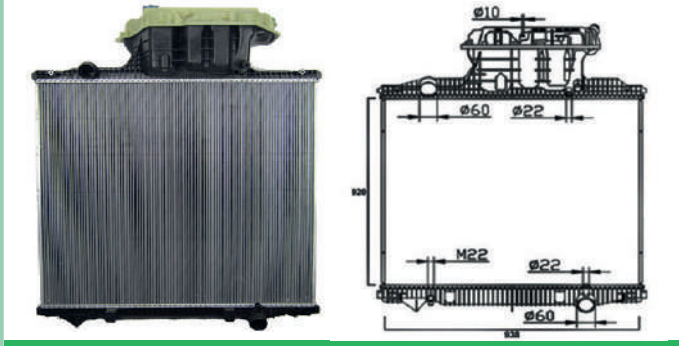

Cód: 31400 RV: N/A OR: 81061016523 Ano: 12>19 Med: 920x938x55mm

TGX 28.440/ TGX 29.440/TGX 29.480/TGX 33.440 - C/L

Cód: 32400 RV: N/A OR: 81061016523 Ano: 12>19 Med: 920x938x55mm

MAN TGL

Cód: 31402 RV: N/A OR: 81061016493 Ano: > Med: 705x608mm