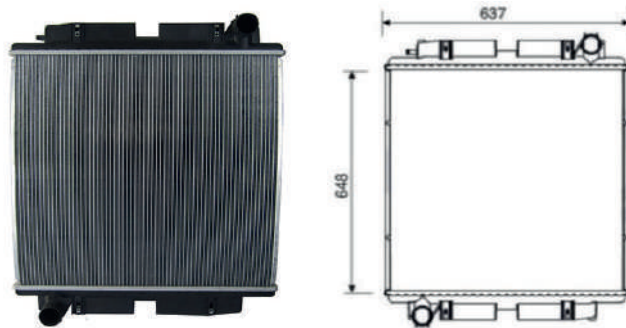

O500 R/RS/RDS/ARTICULADO - ÔNIBUS/URBANO

Cód: 31002 **RV:** 12002 **OR:** A3525010102 **Ano:** 04>11 **Med:** 648x637x70mm