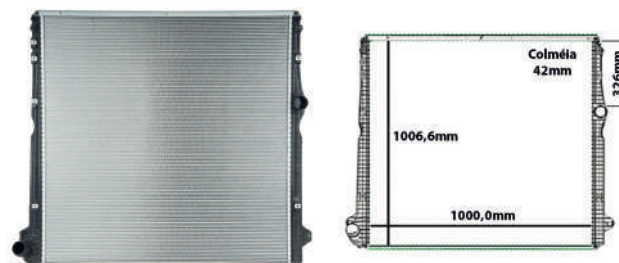

RADIADORES
INTERCOOLERS

SCANIA - LINHA PESADA

S/L - SEM LATERAL
C/L - COM LATERAL

EURO 6 NTG SERIE 7 G/R - C/L (MÉDIO)

Cód: 32043 **RV:** N/A **OR:** 2552201 **Ano:** 19>21 **Med:** 1000x828x42mm

EURO 6 NTG SERIE 7 S - C/L (GRANDE)