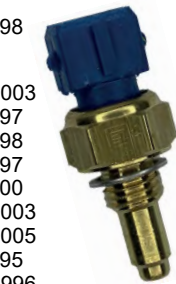

5000288398 - 7702087460

RENAULT

R19	1.8 L4		1994 - 1999

02690616112 - 026906161B

VOLKSWAGEN

Gol	1.6 L4	AP 1600	1994 - 1996
Gol	1.6 L4	AP 1600	1997 - 2002
Gol	1.6 L4	AP 1600	2003 - 2003
Gol	1.6 L4	AP 1600	2004 - 2005
Gol	1.6 L4	AP 1600	F 2006 - 2007
Gol	1.6 L4	AP 1600	F 2008 - 2009
Parati	1.6 L4	AP 1600	2002 - 2002
Parati	1.6 L4	AP 1600	2004 - 2004
Parati	1.6 L4	AP 1600	F 2005 - 2012
Parati	1.8 L4	AP 1800	G 1996 - 1996
Parati	1.8 L4	AP 1800	E 1996 - 1996
Parati	1.8 L4	AP 1800	E 1997 - 1999
Parati	1.8 L4	AP 1800	G 1997 - 1999
Parati	1.8 L4	AP 1800	G 2000 - 2002
Parati	1.8 L4	AP 1800	2005 - 2005
Parati	1.8 L4	AP 1800	F 2006 - 2009
Parati	2.0 L4	AP 2000	1996 - 2001
Parati	2.0 L4	AP 2000	2002 - 2002
Parati	2.0 L4	AP 2000	2004 - 2004
Polo Classic	1.8 L4	AP 1800	G 1997 - 2002
Quantum	1.8 L4	AP 1800	1997 - 2002
Santana	1.8 L4	AP 1800	1998 - 2006
Saveiro	1.6 L4	AP 1600	1996 - 1996
Saveiro	1.6 L4	AP 1600	1997 - 2002
Saveiro	1.6 L4	AP 1600	F 2003 - 2009
Saveiro	1.6 L4	AP 1600	F 2003 - 2005
Saveiro	1.8 L4	AP 1800	2005 - 2009
Van	1.6 L4	AP 1600	G 1999 - 2002

1338A5

CITROEN

1639283 - V86HF12A648AA

FORD

93184580

GM

46477022 - 4850371

IVECO

46477022 - 7547977 - 7695581

LANCIA

1342850 - 4416020 - 4500001

OPEL

M12 x 1,5